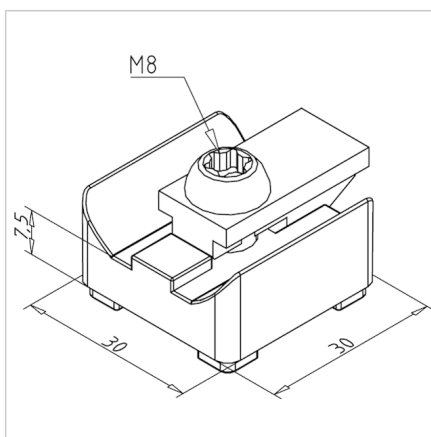

## ADAPTER 30X30 / G32

Šifra: 210953/0

Adapter 30 x 30 / G32 za povezavo alu profila 30 x 30 z ročajnim profilom 32. Enostavna rešitev za funkcionalno integracijo ročajev.

[Povezava do izdelka →](#)

### Tehnični podatki / vključeni artikli

- Aluminij, tlačno litje, prašno lakiran, siva
- S pritrdilnim materialom iz jekla, cinkano
- Teža = 0,046 kg/kom

### Uporaba

- Za povezavo profila 30 x 30 z ročajnim profilom 32

### Navodila za uporabo / način montaže

- Privijte na površino profila in pritrдите s power-lock pritrdilom
- Potisnite profil pravokotno in ga pritrдите na zeleno mesto