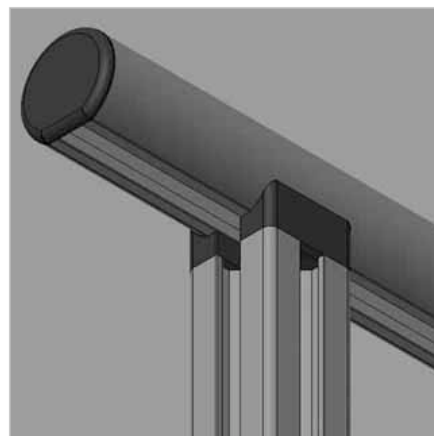

## ADAPTER 30X30 / G32

Šifra: 210953/0

Adapter 30 x 30 / G32 za povezavo alu profila 30 x 30 z ročajnim profilom 32. Enostavna rešitev za funkcionalno integracijo ročajev.

[Povezava do izdelka →](#)

### Tehnični podatki / vključeni artikli

- Aluminij, tlačno litje, prašno lakiran, siva
- S pritrdilnim materialom iz jekla, cinkano
- Teža = 0,046 kg/kom

### Uporaba

- Za povezavo profila 30 x 30 z ročajnim profilom 32

### Navodila za uporabo / način montaže

- Privijte na površino profila in pritrдите s power-lock pritrdilom
- Potisnite profil pravokotno in ga pritrдите na zeleno mesto