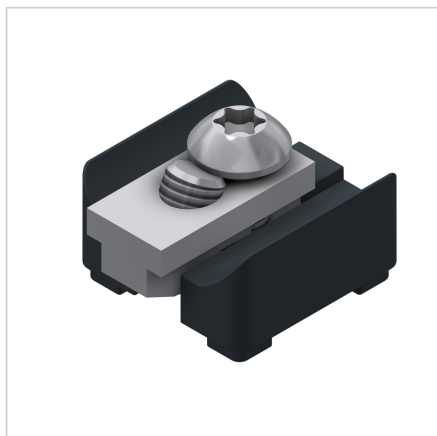

## ADAPTER 30X30 / G32

Šifra: 210953/0

Adapter 30 x 30 / G32 za povezavo alu profila 30 x 30 z ročajnim profilom 32. Enostavna rešitev za funkcionalno integracijo ročajev.

[Povezava do izdelka →](#)

### Tehnični podatki / vključeni artikli

- Aluminij, tlačno litje, prašno lakiran, siva
- S pritrdilnim materialom iz jekla, cinkano
- Teža = 0,046 kg/kom

### Uporaba

- Za povezavo profila 30 x 30 z ročajnim profilom 32

### Navodila za uporabo / način montaže

- Privijte na površino profila in pritrдите s power-lock pritrdilom
- Potisnite profil pravokotno in ga pritrдите na zeleno mesto