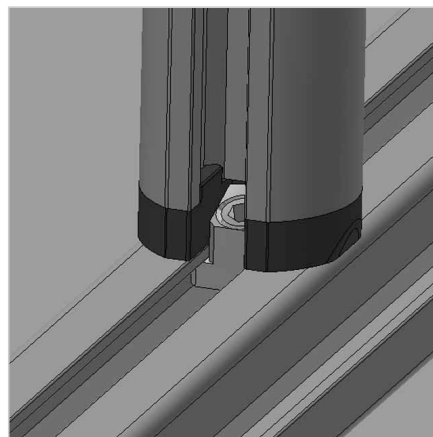

ADAPTER G32 / 30X30

Šifra: 210955/0

Adapter G32 / 30 x 30 za enostavno in stabilno povezavo ročajnega profila 32 z aluminijastimi profili širine 30 mm.

[Povezava do izdelka →](#)

Tehnični podatki / vključeni artikli

- Aluminij, tlačno litje, prašno lakirano, siva
- S pritrdilnim materialom iz jekla, pocinkan
- Teža = 0,032 kg/kom

Uporaba

- Za povezavo ročajnega profila 32 s profili širine 30

Navodila za uporabo / način montaže

- Privijte na površino profila in pritrдите s power-lock pritrdilom
- Vstavite profil v prečnem smeri in ga pritrдите na želeno mesto