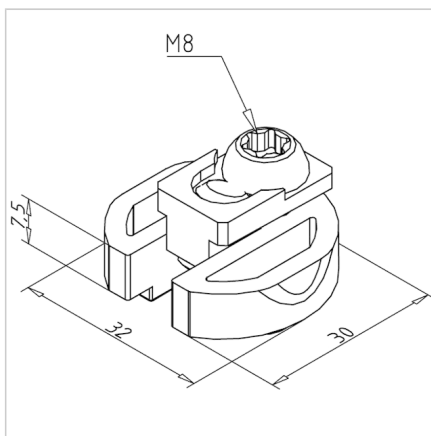

ADAPTER G32 / 30X30

Šifra: 210955/0

Adapter G32 / 30 x 30 za enostavno in stabilno povezavo ročajnega profila 32 z aluminijastimi profili širine 30 mm.

[Povezava do izdelka →](#)

Tehnični podatki / vključeni artikli

- Aluminij, tlačno litje, prašno lakirano, siva
- S pritrdilnim materialom iz jekla, pocinkan
- Teža = 0,032 kg/kom

Uporaba

- Za povezavo ročajnega profila 32 s profili širine 30

Navodila za uporabo / način montaže

- Privijte na površino profila in pritrдите s power-lock pritrdilom
- Vstavite profil v prečnem smeri in ga pritrдите na želeno mesto