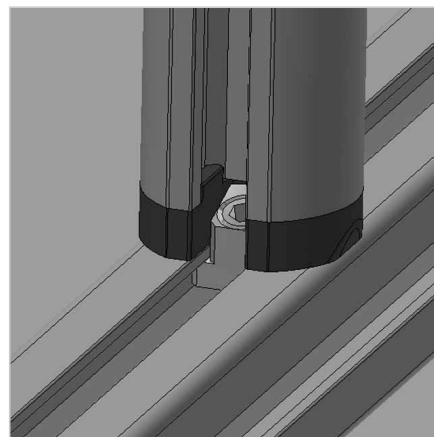

ADAPTER G32 / 30X30

Šifra: 210955/0

Adapter G32 / 30 x 30 za enostavno in stabilno povezavo ročajnega profila 32 z aluminijastimi profili širine 30 mm.

[Povezava do izdelka →](#)

Tehnični podatki / vključeni artikli

- Aluminij, tlačno litje, prašno lakirano, siva
- S pritrdilnim materialom iz jekla, pocinkan
- Teža = 0,032 kg/kom

Uporaba

- Za povezavo ročajnega profila 32 s profili širine 30

Navodila za uporabo / način montaže

- Privijte na površino profila in pritrдите s power-lock pritrdilom
- Vstavite profil v prečnem smeri in ga pritrдите na želeno mesto