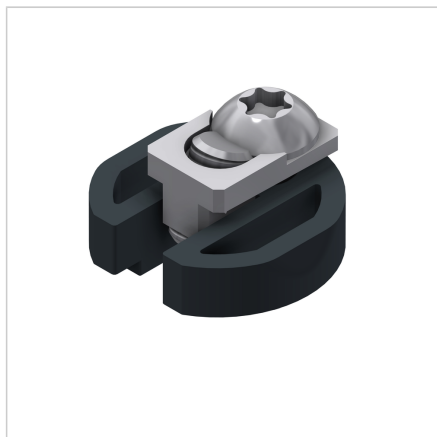

ADAPTER G32 / 30X30

Šifra: 210955/0

Adapter G32 / 30 x 30 za enostavno in stabilno povezavo ročajnega profila 32 z aluminijastimi profili širine 30 mm.

[Povezava do izdelka →](#)

Tehnični podatki / vključeni artikli

- Aluminij, tlačno litje, prašno lakirano, siva
- S pritrdilnim materialom iz jekla, pocinkan
- Teža = 0,032 kg/kom

Uporaba

- Za povezavo ročajnega profila 32 s profili širine 30

Navodila za uporabo / način montaže

- Privijte na površino profila in pritrдите s power-lock pritrdilom
- Vstavite profil v prečnem smeri in ga pritrдите na želeno mesto