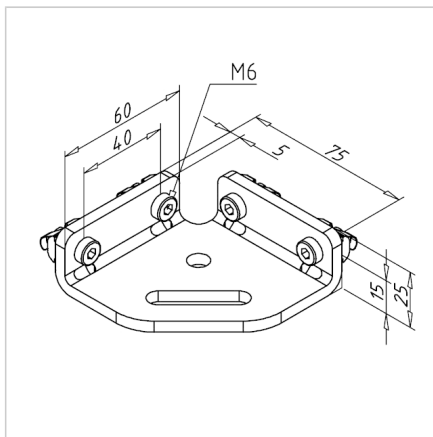

## ADAPTER PLOŠČA 30

Šifra: 212120/0

Nosilec za stabilno pritrditev in ojačitev alu profilov ter varno montažo notranjih nog ali koles z enostavno nastavitvijo.

[Povezava do izdelka →](#)