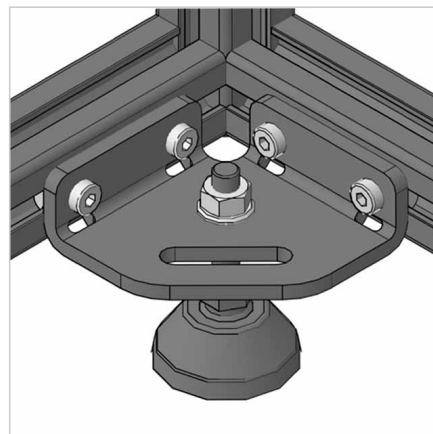

ADAPTER PLOŠČA 30

Šifra: 212120/0

Nosilec za stabilno pritrnitev in ojačitev alu profilov ter varno montažo notranjih nog ali koles z enostavno nastavitvijo.

[Povezava do izdelka →](#)

Tehnični podatki / vključeni artikli

- Jeklo, prašno lakirano, sivo
- S pritrdilnim materialom iz jekla, pocinkan
- Teža = 0,261 kg/kos

Uporaba

- Ojačitev profilnih konstrukcij
- Pritrditev notranjih nog ali koles
- Talna pritrnitev in izravnava konstrukcij