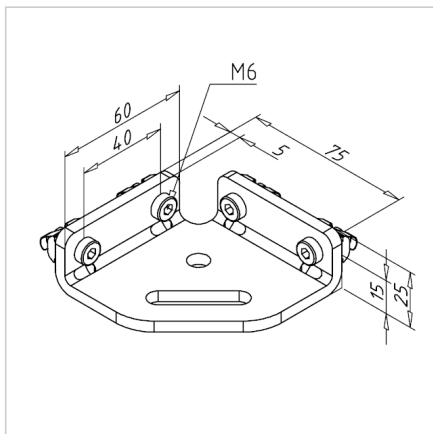

ADAPTER PLOŠČA 30

Šifra: 212120/0

Nosilec za stabilno pritrnitev in ojačitev alu profilov ter varno montažo notranjih nog ali koles z enostavno nastavitvijo.

[Povezava do izdelka →](#)

Tehnični podatki / vključeni artikli

- Jeklo, prašno lakirano, sivo
- S pritrdilnim materialom iz jekla, pocinkan
- Teža = 0,261 kg/kos

Uporaba

- Ojačitev profilnih konstrukcij
- Pritrditev notranjih nog ali koles
- Talna pritrnitev in izravnava konstrukcij