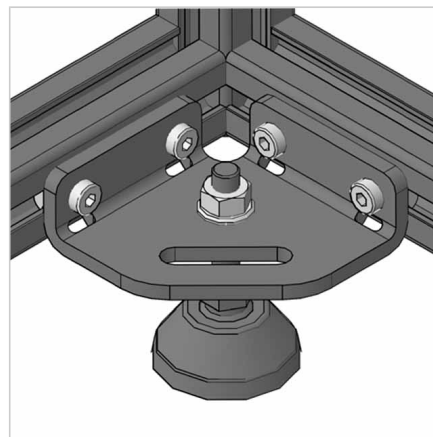

## ADAPTER PLOŠČA 30

Šifra: 212120/0

Nosilec za stabilno pritrditev in ojačitev alu profilov ter varno montažo notranjih nog ali koles z enostavno nastavitvijo.

[Povezava do izdelka →](#)

### Tehnični podatki / vključeni artikli

- Jeklo, prašno lakirano, sivo
- S pritrdilnim materialom iz jekla, pocinkan
- Teža = 0,261 kg/kos

### Uporaba

- Ojačitev profilnih konstrukcij
- Pritrditev notranjih nog ali koles
- Talna pritrditev in izravnava konstrukcij