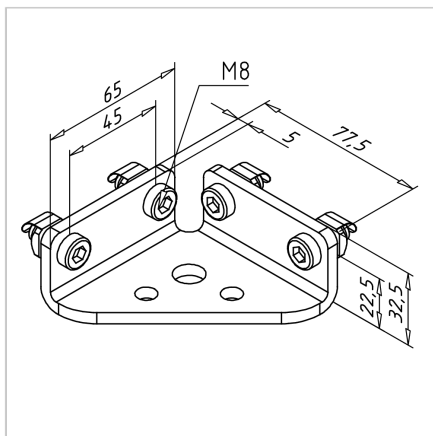

ADAPTER PLOŠČA 45

Šifra: 212300/0

Prirobnica 45 za zanesljivo povezavo dodatkov ali komponent na aluminijaste profile serije 45. Omogoča stabilno in natančno montažo.

[Povezava do izdelka →](#)

Tehnični podatki / vključeni artikli

- Jeklo, prašno barvano, sivo
- Z vijaki iz pocinkanega jekla
- Teža = 0,311 kg/kos

Uporaba

- Ojačitev konstrukcij iz profilov
- Priključitev notranjih nog ali koles
- Priključitev in izravnava konstrukcij na tleh