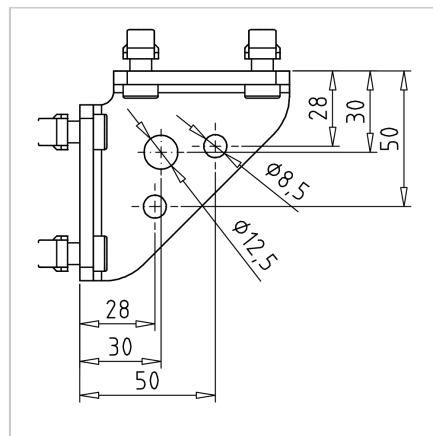

ADAPTER PLOŠČA 45

Šifra: 212300/0

Prirobnica 45 za zanesljivo povezavo dodatkov ali komponent na aluminijaste profile serije 45. Omogoča stabilno in natančno montažo.

[Povezava do izdelka →](#)

Tehnični podatki / vključeni artikli

- Jeklo, prašno barvano, sivo
- Z vijaki iz pocinkanega jekla
- Teža = 0,311 kg/kos

Uporaba

- Ojačitev konstrukcij iz profilov
- Priključitev notranjih nog ali koles
- Priključitev in izravnava konstrukcij na tleh