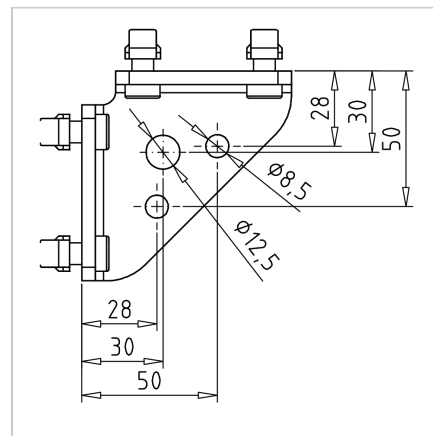

## ADAPTER PLOŠČA 45

Šifra: 212300/0

Prirobnica 45 za zanesljivo povezavo dodatkov ali komponent na aluminijaste profile serije 45. Omogoča stabilno in natančno montažo.

[Povezava do izdelka →](#)

### Tehnični podatki / vključeni artikli

- Jeklo, prašno barvano, sivo
- Z vijaki iz pocinkanega jekla
- Teža = 0,311 kg/kos