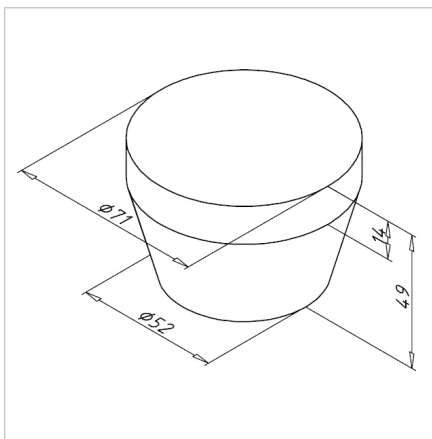

### Tehnični podatki / vključeni artikli

- POM, bela
- Standard: brez obdelave  
Opcijsko: z obdelavo, npr. primerno izvrtano ali frezano za posebna orodja
- Teža = 0,225 kg/kom