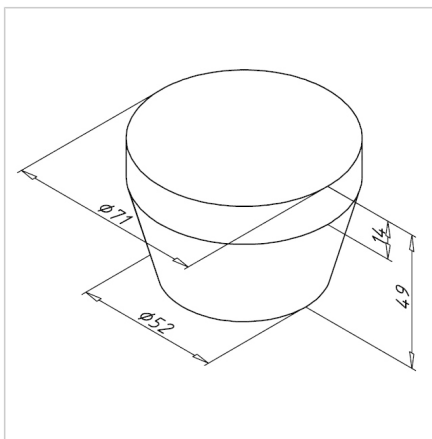

ADAPTER ZA TOK

Šifra: 263002/0

[Povezava do izdelka →](#)

Tehnični podatki / vključeni artikli

- POM, bela
- Standard: brez obdelave
Opcijsko: z obdelavo, npr. primerno izvrtano ali frezano za posebna orodja
- Teža = 0,225 kg/kom