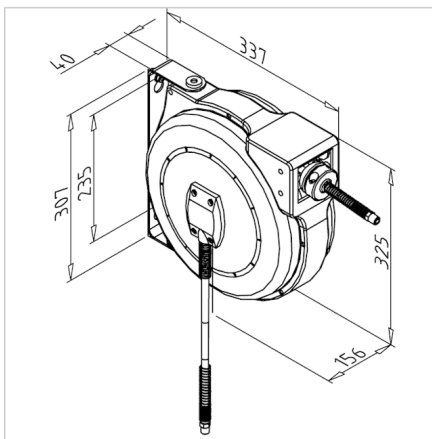

AVTOMATSKI NAVIJALNIK CEVI

Šifra: 320583/0

[Povezava do izdelka →](#)

Tehnični podatki / vključeni artikli

- Plastika, modro/črna
- Navijalnik cevi s PU-cevjo in zatičem, vključno s 1 m priključne cevi
- Dimenzije (DxŠxV) 325 x 275 x 185 mm
- Dolžina cevi 8 m
- Priključek vhod/izhod 1/4"
- Maks. tlak 10 bar
- Teža = 3,433 kg/kom

Uporaba

- Samodejni navijalnik cevi iz plastike
- Več zadržkov na obrat
- Odklopljiv zaklep

Navodila za uporabo / način montaže

- Pripnite na profil s priloženim montažnim materialom