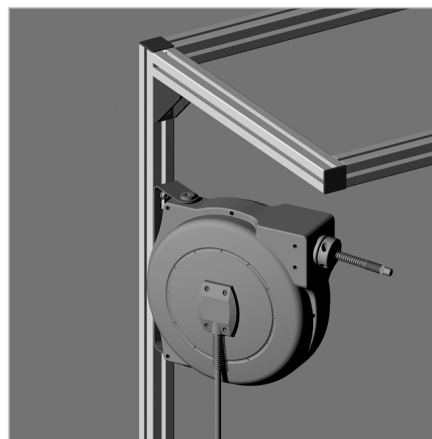

AVTOMATSKI NAVIJALNIK CEVI

Šifra: 320583/0

[Povezava do izdelka →](#)

Tehnični podatki / vključeni artikli

- Plastika, modro/črna
- Navijalnik cevi s PU-cevjo in zatičem, vključno s 1 m priključne cevi
- Dimenzije (DxŠxV) 325 x 275 x 185 mm
- Dolžina cevi 8 m
- Priključek vhod/izhod 1/4"
- Maks. tlak 10 bar
- Teža = 3,433 kg/kom

Uporaba

- Samodejni navijalnik cevi iz plastike
- Več zadržkov na obrat
- Odklopljiv zaklep

Navodila za uporabo / način montaže

- Pripnite na profil s priloženim montažnim materialom