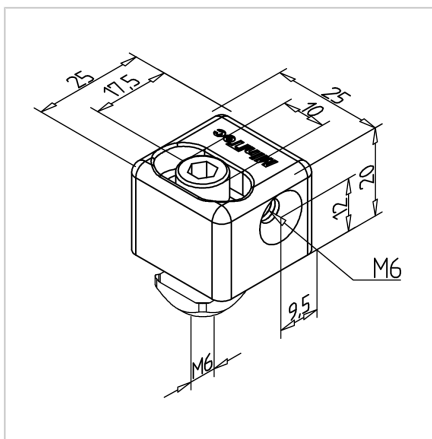

NAPENJALEC TRANSPORTNEGA TRAKU

Šifra: 295078/0

[Povezava do izdelka →](#)

Tehnični podatki / vključeni artikli

- Aluminij, tlačno litje, prašno barvano, sivo
- S pritrdilnim materialom, jeklo, pocinkano
- Teža = 0,048 kg/kom

Navodila za uporabo / način montaže

- Za vse utore profila
- Zategnite transportni trak tako, da odvijete zatični vijak; po potrebi ponovno nastavite orodje