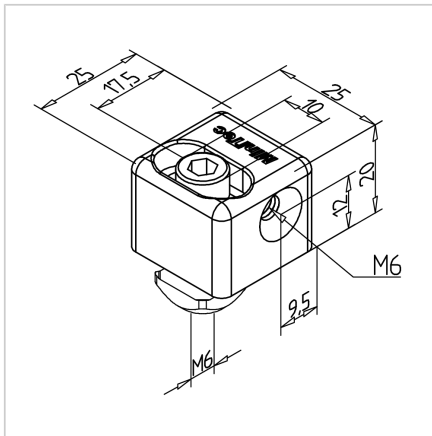

NAPENJALEC TRANSPORTNEGA TRAKU

Šifra: 295078/0

[Povezava do izdelka →](#)

Tehnični podatki / vključeni artikli

- Aluminij, tlačno litje, prašno barvano, sivo
- S pritrdilnim materialom, jeklo, pocinkano
- Teža = 0,048 kg/kom

Navodila za uporabo / način montaže

- Za vse utore profila
- Zategnite transportni trak tako, da odvijete zatični vijak; po potrebi ponovno nastavite orodje