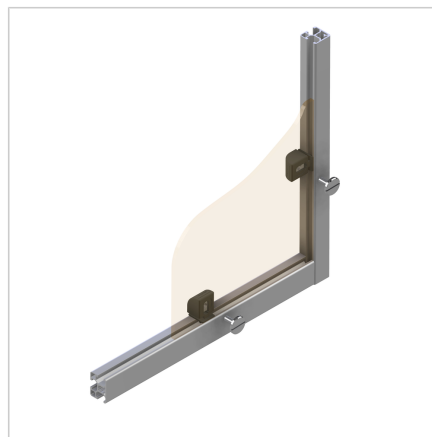

## BLOK VIJAČNI 23

Šifra: 221255/0

[Povezava do izdelka →](#)

### Tehnični podatki / vključeni artikli

- ABS, brizgana plastika, siva
- Matica M6, jeklo, pocinkano
- Na voljo tudi z dimenzijami navoja M4/M5
- Teža = 0,011 kg/kos

### Uporaba

- Primerno za vse profile serije 30
- Naknadna vgradnja plošč debeline od 2 mm do 6 mm
- Krožeča zračna reža 7 mm