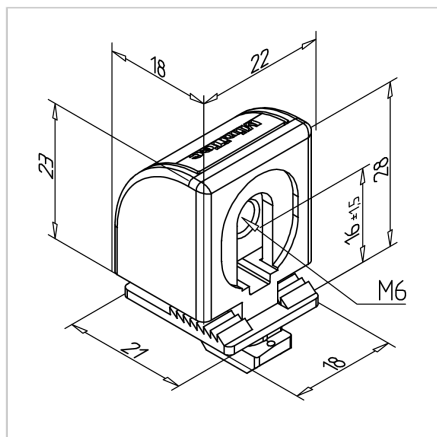

## BLOK VIJAČNI 23

Šifra: 221255/0

[Povezava do izdelka →](#)

### Tehnični podatki / vključeni artikli

- ABS, brizgana plastika, siva
- Matica M6, jeklo, pocinkano
- Na voljo tudi z dimenzijami navoja M4/M5
- Teža = 0,011 kg/kos

### Uporaba

- Primerno za vse profile serije 30
- Naknadna vgradnja plošč debeline od 2 mm do 6 mm
- Krožeča zračna reža 7 mm

### Navodila za uporabo / način montaže

- Vstavite vložek v utor profila
- Vstavite izvrtane plošče
- Privijte ploščo
- Priporočen vijak z ugreznjeno glavo M6x12 **št. art. 212074/0** do debeline plošče 3 mm ali M6x16 **št. art. 211246/0** za večje debeline