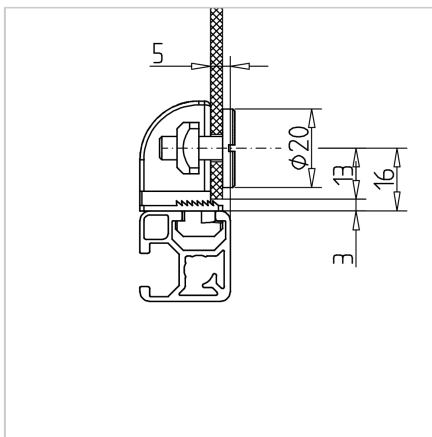

## BLOK VIJAČNI 23

Šifra: 221255/0

[Povezava do izdelka →](#)

### Tehnični podatki / vključeni artikli

- ABS, brizgana plastika, siva
- Matica M6, jeklo, pocinkano
- Na voljo tudi z dimenzijami navoja M4/M5
- Teža = 0,011 kg/kos

### Uporaba

- Primerno za vse profile serije 30
- Naknadna vgradnja plošč debeline od 2 mm do 6 mm
- Krožeča zračna reža 7 mm

### Navodila za uporabo / način montaže

- Vstavite vložek v utor profila
- Vstavite izvrtane plošče
- Privijte ploščo
- Priporočen vijak z ugreznjeno glavo M6x12 **št. art. 212074/0** do debeline plošče 3 mm ali M6x16 **št. art. 211246/0** za večje debeline