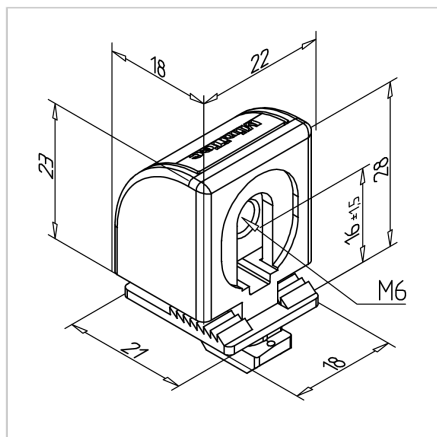

## BLOK VIJAČNI 23

Šifra: 221255/0

[Povezava do izdelka →](#)

### Tehnični podatki / vključeni artikli

- ABS, brizgana plastika, siva
- Matica M6, jeklo, pocinkano
- Na voljo tudi z dimenzijami navoja M4/M5
- Teža = 0,011 kg/kos

### Uporaba

- Primerno za vse profile serije 30
- Naknadna vgradnja plošč debeline od 2 mm do 6 mm
- Krožeča zračna reža 7 mm

### Navodila za uporabo / način montaže

- Vstavite vložek v utor profila
- Vstavite izvrtane plošče
- Privijte ploščice
- Priporočen vijak z ugreznjeno glavo M6x12 **št. art. 212074/0** do debeline ploščice 3 mm ali M6x16 **št. art. 211246/0** za večje debeline