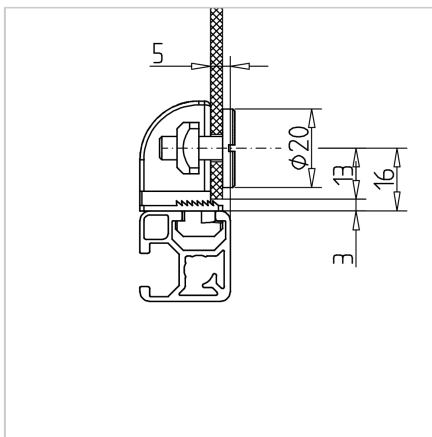

## BLOK VIJAČNI 23

Šifra: 221255/0

[Povezava do izdelka →](#)

### Tehnični podatki / vključeni artikli

- ABS, brizgana plastika, siva
- Matica M6, jeklo, pocinkano
- Na voljo tudi z dimenzijami navoja M4/M5
- Teža = 0,011 kg/kos

### Uporaba

- Primerno za vse profile serije 30
- Naknadna vgradnja plošč debeline od 2 mm do 6 mm
- Krožeča zračna reža 7 mm

### Navodila za uporabo / način montaže

- Vstavite vložek v utor profila
- Vstavite izvrtane plošče
- Privijte ploščice
- Priporočen vijak z ugreznjeno glavo M6x12 **št. art. 212074/0** do debeline ploščice 3 mm ali M6x16 **št. art. 211246/0** za večje debeline