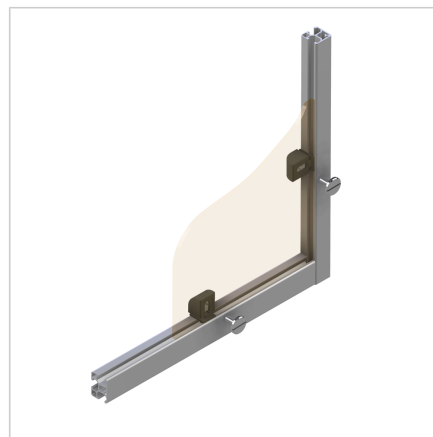

## BLOK VIJAČNI 23

Šifra: 221255/0

[Povezava do izdelka →](#)

### Tehnični podatki / vključeni artikli

- ABS, brizgana plastika, siva
- Matica M6, jeklo, pocinkano
- Na voljo tudi z dimenzijami navoja M4/M5
- Teža = 0,011 kg/kos

### Uporaba

- Primerno za vse profile serije 30
- Naknadna vgradnja plošč debeline od 2 mm do 6 mm
- Krožeča zračna reža 7 mm