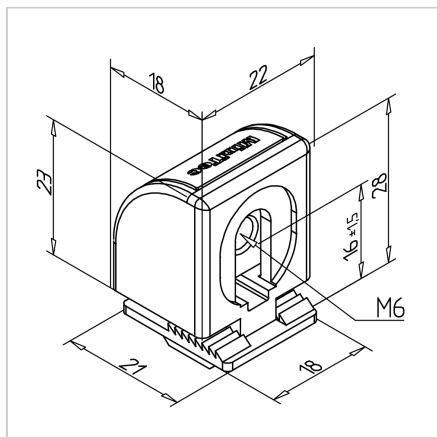

### Tehnični podatki / vključeni artikli

- ABS, brizgana plastika, siva
- Matica M6, jeklo, pocinkano
- Na voljo tudi z navoji M4/M5
- Teža = 0,011 kg/kos

### Uporaba

- Primerno za vse profile serije 30
- Naknadna vgradnja plošč debeline od 2 mm do 6 mm
- Obodni zračni razmik 7 mm

### Navodila za uporabo / način montaže

- Vstavite vložek v utor profila
- Vstavite izvrtane plošče
- Privijte ploščo
- Priporočen vijak z ugreznjeno glavo M6x12 **št. art. 212074/0** do debeline plošče 3 mm ali M6x16 **št. art. 211246/0** za večje debeline