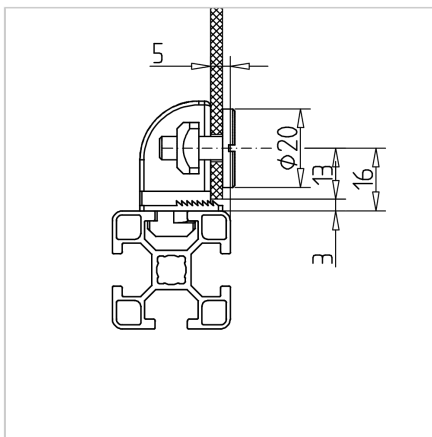

## BLOK VIJAČNI 30

Šifra: 221250/0

[Povezava do izdelka →](#)

### Tehnični podatki / vključeni artikli

- ABS, brizgana plastika, siva
- Matica M6, jeklo, pocinkano
- Na voljo tudi z navoji M4/M5
- Teža = 0,011 kg/kos

### Uporaba

- Primerno za vse profile serije 30
- Naknadna vgradnja plošč debeline od 2 mm do 6 mm
- Obodni zračni razmik 7 mm

### Navodila za uporabo / način montaže

- Vstavite vložek v utor profila
- Vstavite izvrtane plošče
- Privijte ploščo
- Priporočen vijak z ugreznjeno glavo M6x12 **št. art. 212074/0** do debeline plošče 3 mm ali M6x16 **št. art. 211246/0** za večje debeline