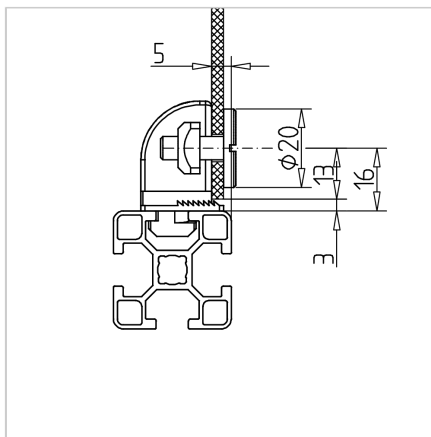

## BLOK VIJAČNI 30

Šifra: 221250/0

[Povezava do izdelka →](#)

### Tehnični podatki / vključeni artikli

- ABS, brizgana plastika, siva
- Matica M6, jeklo, pocinkano
- Na voljo tudi z navoji M4/M5
- Teža = 0,011 kg/kos

### Uporaba

- Primerno za vse profile serije 30
- Naknadna vgradnja plošč debeline od 2 mm do 6 mm
- Obodni zračni razmik 7 mm

### Navodila za uporabo / način montaže

- Vstavite vložek v utor profila
- Vstavite izvrtane plošče
- Privijte ploščo
- Priporočen vijak z ugreznjeno glavo M6x12 **št. art. 212074/0** do debeline plošče 3 mm ali M6x16 **št. art. 211246/0** za večje debeline