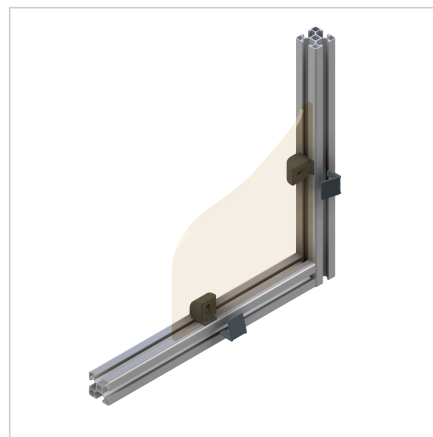

BLOK VPENJALNI 30

Šifra: 221230/0

[Povezava do izdelka →](#)

Tehnični podatki / vključeni artikli

- ABS, brizgana plastika, siva
- Teža = 0,008 kg/kos

Uporaba

- Primerno za vse profile serije 30
- Naknadna vgradnja ploščatih elementov debeline od 2 mm do 6 mm
- Obkrožajoča zračna reža 6 mm

Navodila za uporabo / način montaže

- Vstavite ležišče v utor profila
- Vstavite ploščate elemente
- Pritisnite na zaskočni nosilec
- **Demontaža:** rahlo privzdignite zaskočni nosilec in ga izvalcite