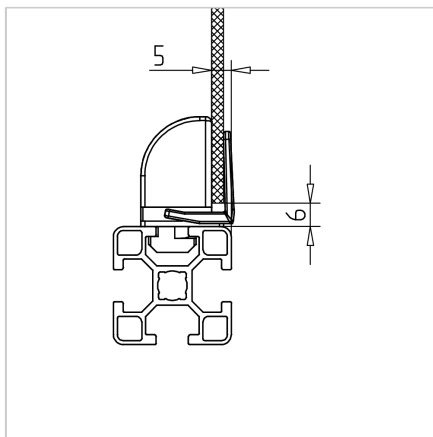

BLOK VPENJALNI 30

Šifra: 221230/0

[Povezava do izdelka →](#)

Tehnični podatki / vključeni artikli

- ABS, brizgana plastika, siva
- Teža = 0,008 kg/kos

Uporaba

- Primerno za vse profile serije 30
- Naknadna vgradnja ploščatih elementov debeline od 2 mm do 6 mm
- Obkrožajoča zračna reža 6 mm

Navodila za uporabo / način montaže

- Vstavite ležišče v utor profila
- Vstavite ploščate elemente
- Pritisnite na zaskočni nosilec
- **Demontaža:** rahlo privzdignite zaskočni nosilec in ga izvalcite