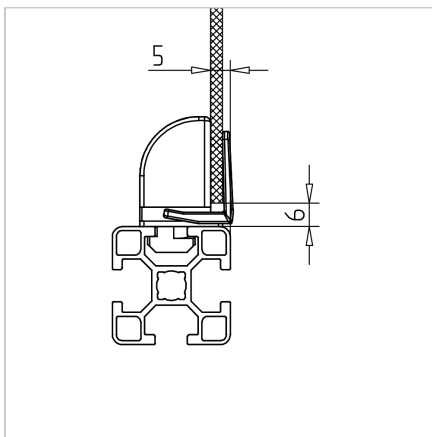

BLOK VPENJALNI 30

Šifra: 221230/0

[Povezava do izdelka →](#)

Tehnični podatki / vključeni artikli

- ABS, brizgana plastika, siva
- Teža = 0,008 kg/kos

Uporaba

- Primerno za vse profile serije 30
- Naknadna vgradnja ploščatih elementov debeline od 2 mm do 6 mm
- Obkrožajoča zračna reža 6 mm

Navodila za uporabo / način montaže

- Vstavite ležišče v utor profila
- Vstavite ploščate elemente
- Pritisnite na zaskočni nosilec
- **Demontaža:** rahlo privzdignite zaskočni nosilec in ga izvalcite