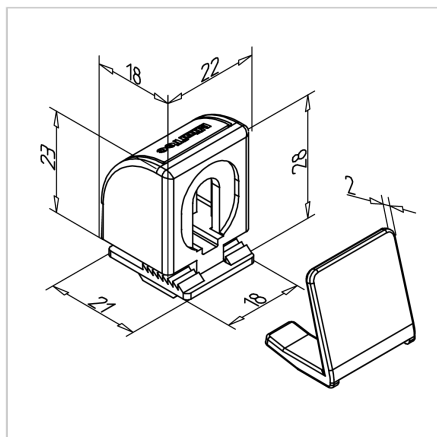

BLOK VPENJALNI 30

Šifra: 221230/0

[Povezava do izdelka →](#)

Tehnični podatki / vključeni artikli

- ABS, brizgana plastika, siva
- Teža = 0,008 kg/kos

Uporaba

- Primerno za vse profile serije 30
- Naknadna vgradnja ploščatih elementov debeline od 2 mm do 6 mm
- Obkrožajoča zračna reža 6 mm

Navodila za uporabo / način montaže

- Vstavite ležišče v utor profila
- Vstavite ploščate elemente
- Pritisnite na zaskočni nosilec
- **Demontaža:** rahlo privzdignite zaskočni nosilec in ga izvalcite