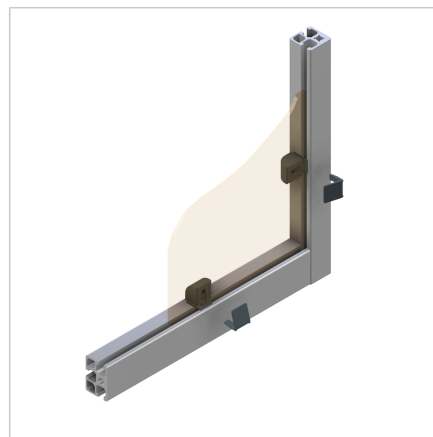

## BLOK VPENJALNI 32

Šifra: 221245/0

[Povezava do izdelka →](#)

### Tehnični podatki / vključeni artikli

- ABS, brizgani, siva
- Teža = 0.008 kg/kom

### Uporaba

- Primeren za serijo profilov 45
- Nadgradnja površinskih elementov debeline 2 mm do 6 mm
- Krožni zračni razmik 6 mm

### Navodila za uporabo / način montaže

- Vstavite ležišče v utor profila
- Vstavite ploščate elemente
- Pritisnite na zaskočni nosilec
- **Demontaža:** rahlo privzdignite zaskočni nosilec in ga izvalcite