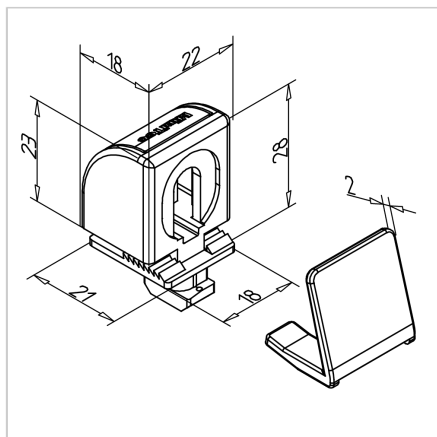

BLOK VPENJALNI 32

Šifra: 221245/0

[Povezava do izdelka →](#)

Tehnični podatki / vključeni artikli

- ABS, brizgani, siva
- Teža = 0.008 kg/kom

Uporaba

- Primeren za serijo profilov 45
- Nadgradnja površinskih elementov debeline 2 mm do 6 mm
- Krožni zračni razmik 6 mm

Navodila za uporabo / način montaže

- Vstavite ležišče v utor profila
- Vstavite ploščate elemente
- Pritisnite na zaskočni nosilec
- **Demontaža:** rahlo privzdignite zaskočni nosilec in ga izvalcite