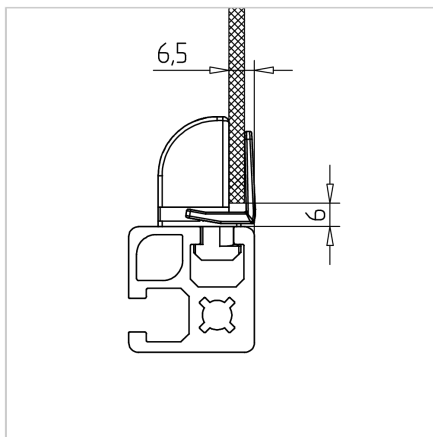

## BLOK VPENJALNI 32

Šifra: 221245/0

[Povezava do izdelka →](#)

### Uporaba

- Primeren za serijo profilov 45
- Nadgradnja površinskih elementov debeline 2 mm do 6 mm
- Krožni zračni razmik 6 mm