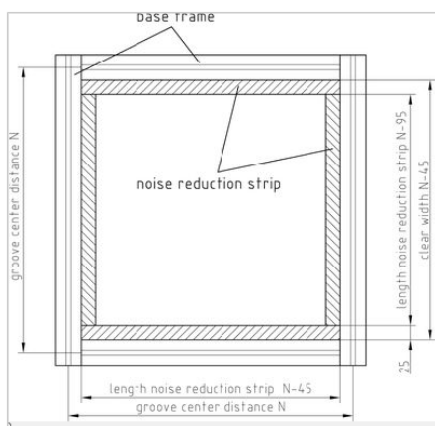

CASSETTE 1000X1000 MM, HOOKED UP

Šifra: 560092/0

Zvočno izolirana kabina omogoča učinkovito zvočno zaščito, hitro montažo, modularno prilagoditev in dolgotrajno vzdržljivost.

[Povezava do izdelka →](#)

Tehnični podatki / vključeni artikli

- Jeklo, pocinkano
- Debelina: 34 mm
- 1,5 mm pocinkana pločevina, po želji pobarvana po RAL
- Izolacijski material mineralna vlakna, laminiran, cca. 90 kg/m³
- 1,0 mm perforirana plošča znotraj, pocinkana, cca. 35 % perforacije
- Teža kasete: 27 kg/m²
- Teža = 26,900 kg/kos