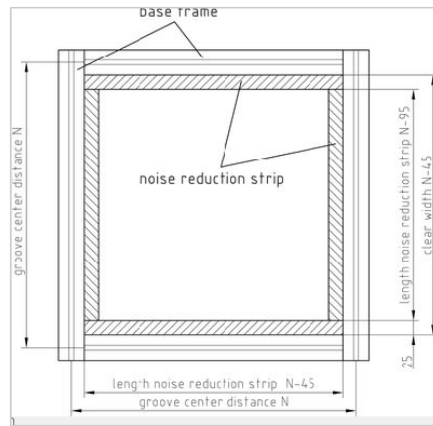

## CASSETTE 1000X250 MM, FIXED

Šifra: 560031/0

[Povezava do izdelka →](#)

### Tehnični podatki / vključeni artikli

- Jeklo, pocinkano
- Debelina: 34 mm
- 1,5 mm pocinkana pločevina, po želji pobarvana po RAL
- Izolacijski material mineralna vlakna, laminiran, cca. 90 kg/m<sup>3</sup>
- 1,0 mm perforirana plošča znotraj, pocinkana, cca. 35 % perforacije
- Teža kasete: 27 kg/m<sup>2</sup>
- Teža = 5,600 kg/kos