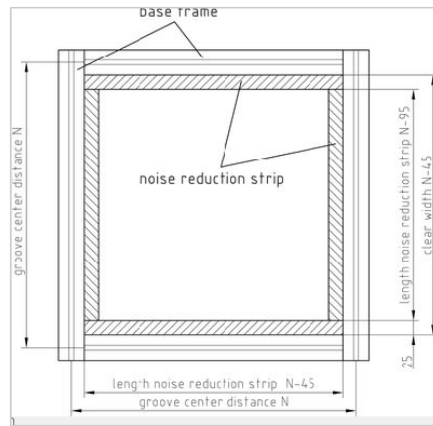

CASSETTE 1000X250 MM, HOOKED UP

Šifra: 560032/0

[Povezava do izdelka →](#)

Tehnični podatki / vključeni artikli

- Jeklo, pocinkano
- Debelina: 34 mm
- 1,5 mm pocinkana pločevina, po želji pobarvana po RAL
- Izolacijski material mineralna vlakna, laminiran, cca. 90 kg/m³
- 1,0 mm perforirana plošča znotraj, pocinkana, cca. 35 % perforacije
- Teža kasete: 27 kg/m²
- Teža = 5,600 kg/kos