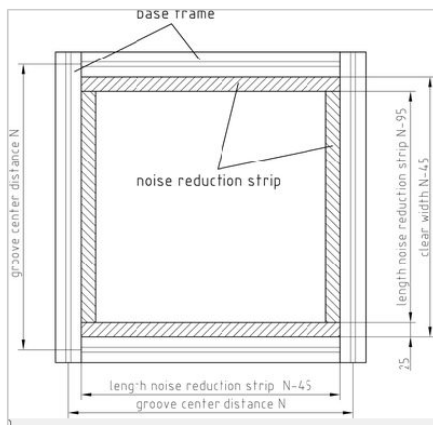

CASSETTE 1000X250 MM, HOOKED UP

Šifra: 560032/0

[Povezava do izdelka →](#)

Tehnični podatki / vključeni artikli

- Jeklo, pocinkano
- Debelina: 34 mm
- 1,5 mm pocinkana pločevina, po želji pobarvana po RAL
- Izolacijski material mineralna vlakna, laminiran, cca. 90 kg/m³
- 1,0 mm perforirana plošča znotraj, pocinkana, cca. 35 % perforacije
- Teža kasete: 27 kg/m²
- Teža = 5,600 kg/kos