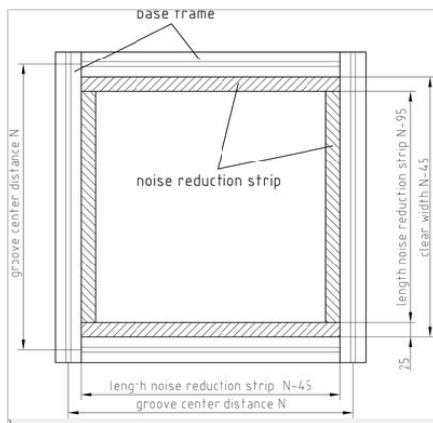

CASSETTE 250X2000, HOOKED UP

Šifra: 560102/0

[Povezava do izdelka →](#)

Tehnični podatki / vključeni artikli

- Jeklo, pocinkano
- Debelina: 34 mm
- 1,5 mm pocinkana pločevina, po želji pobarvana po RAL
- Izolacijski material mineralna vlakna, laminiran, cca. 90 kg/m³
- 1,0 mm perforirana plošča znotraj, pocinkana, cca. 35 % perforacije
- Teža kasete: 27 kg/m²
- Teža = 11,500 kg/kos