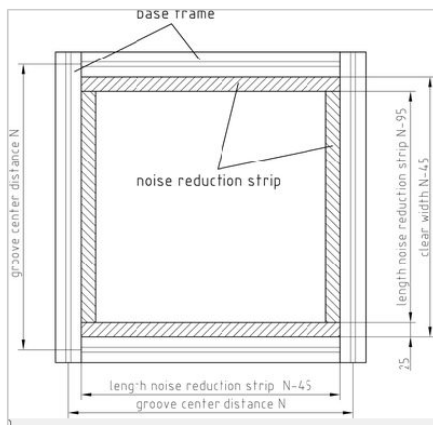

CASSETTE 250X2000 MM, FIXED

Šifra: 560101/0

[Povezava do izdelka →](#)

Tehnični podatki / vključeni artikli

- Jeklo, pocinkano
- Debelina: 34 mm
- 1,5 mm pocinkana pločevina, po želji pobarvana po RAL
- Izolacijski material mineralna vlakna, laminiran, cca. 90 kg/m³
- 1,0 mm perforirana plošča znotraj, pocinkana, cca. 35 % perforacije
- Teža kasete: 27 kg/m²
- Teža = 11,500 kg/kos