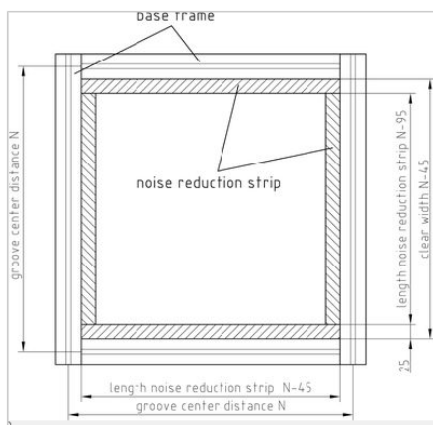

## CASSETTE 250X2000 MM, FIXED

Šifra: 560101/0

[Povezava do izdelka →](#)

### Tehnični podatki / vključeni artikli

- Jeklo, pocinkano
- Debelina: 34 mm
- 1,5 mm pocinkana pločevina, po želji pobarvana po RAL
- Izolacijski material mineralna vlakna, laminiran, cca. 90 kg/m<sup>3</sup>
- 1,0 mm perforirana plošča znotraj, pocinkana, cca. 35 % perforacije
- Teža kasete: 27 kg/m<sup>2</sup>
- Teža = 11,500 kg/kos