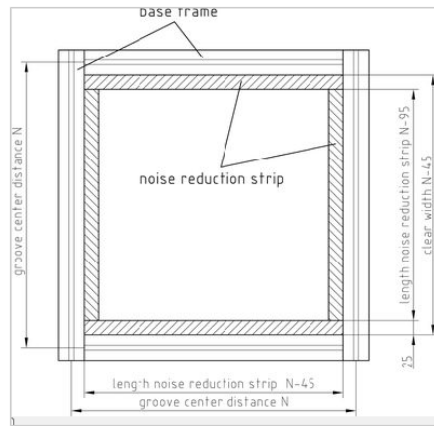

CASSETTE 250X500 MM, HOOKED UP

Šifra: 560042/0

[Povezava do izdelka →](#)

Tehnični podatki / vključeni artikli

- Jeklo, pocinkano
- Debelina: 34 mm
- 1,5 mm pocinkana pločevina, po želji pobarvana po RAL
- Izolacijski material mineralna vlakna, laminiran, cca. 90 kg/m³
- 1,0 mm perforirana plošča znotraj, pocinkana, cca. 35 % perforacije
- Teža kasete: 27 kg/m²
- Teža = 2.642 kg/kos