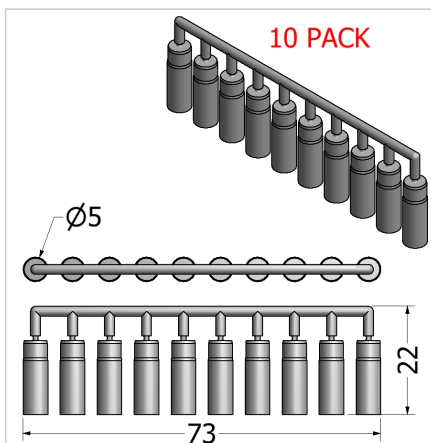

## ČEP POKROVA PROFILOV 10 KOSOV

Šifra: 221009/1

Nadomestni zatič za pritrditev plastičnih zaključnih pokrovov na aluminijaste profile.

[Povezava do izdelka →](#)

### Tehnični podatki / vključeni artikli

- ABS, siva
- Teža = 0,003 kg/kos