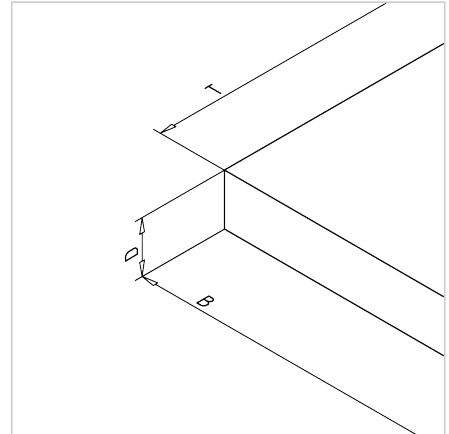

## DELOVNA PLOŠČA

Šifra: 320401/50

Plošča za delovno mizo nudi trdno in stabilno podlago za učinkovito delo ter urejeno in organizirano delovno postajo.

[Povezava do izdelka →](#)