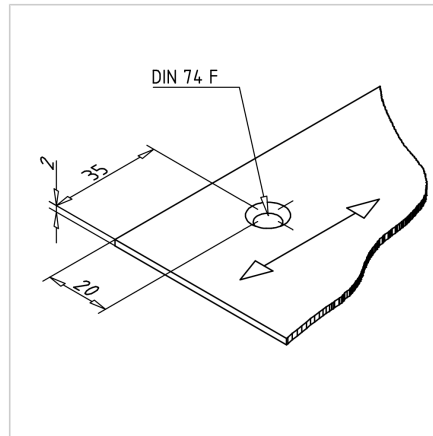

DRSNA PLOČEVINA Z LUKNJAMI - ALU

Šifra: 295010/0

[Povezava do izdelka →](#)

Tehnični podatki / vključeni artikli

- Aluminij, eloksiran E6/EV1
- Debelina: 2 mm
- Izvrtano, pripravljeno za montažo
- Nerjaveča različica **ident št. 295010/1**
- Dolžina palice = 2 m

Uporaba

- Drсни nosilec za jermenske transporterje
- Za Minittec transportne sisteme

Navodila za uporabo / način montaže

- Privijte na profil z vrezanimi vijaki M5 x 16 in drsno matico M5