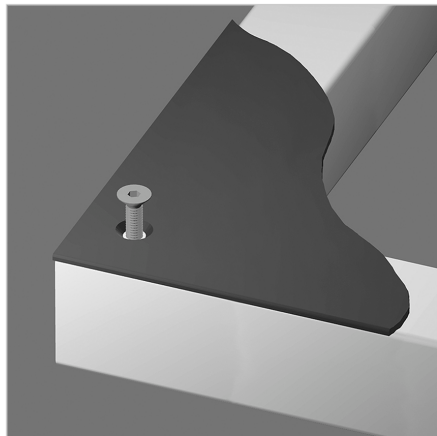

DRSNA PLOČEVINA Z LUKNJAMI - ALU

Šifra: 295010/0

[Povezava do izdelka →](#)

Tehnični podatki / vključeni artikli

- Aluminij, eloksiran E6/EV1
- Debelina: 2 mm
- Izvrtano, pripravljeno za montažo
- Nerjaveča različica **ident št. 295010/1**
- Dolžina palice = 2 m

Uporaba

- Drсни nosilec za jermenske transporterje
- Za Minittec transportne sisteme

Navodila za uporabo / način montaže

- Privijte na profil z vrezanimi vijaki M5 x 16 in drsno matico M5