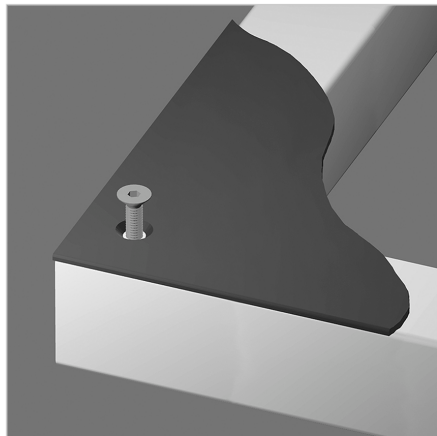

## DRSNA PLOČEVINA Z LUKNJAMI - ALU

Šifra: 295010/0

[Povezava do izdelka →](#)

### Tehnični podatki / vključeni artikli

- Aluminij, eloksiran E6/EV1
- Debelina: 2 mm
- Izvrtano, pripravljeno za montažo
- Nerjaveča različica **ident št. 295010/1**
- Dolžina palice = 2 m

### Uporaba

- Drсни nosilec za jermenske transporterje
- Za Minitec transportne sisteme

### Navodila za uporabo / način montaže

- Privijte na profil z vrezanimi vijaki M5 x 16 in drsno matico M5