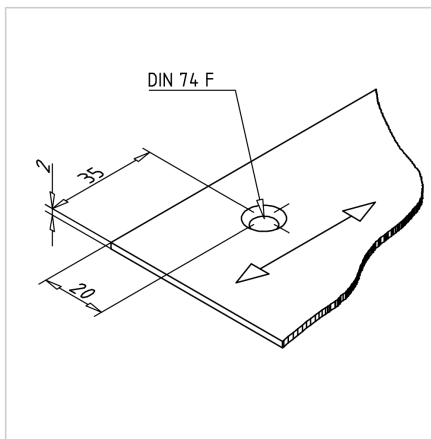

DRSNA PLOČEVINA Z LUKNJAMI - NERJAVEČA

Šifra: 295010/1

[Povezava do izdelka →](#)

Tehnični podatki / vključeni artikli

- Nerjaveče jeklo
- Debelina: 2 mm
- Izvrtano, pripravljeno za montažo

Uporaba

- Drсни nosilec za jermenske transporterje
- Za Minitec transportne sisteme

Navodila za uporabo / način montaže

- Privijte na profil z vrezanimi vijaki M5 x 16 in drsno matico M5