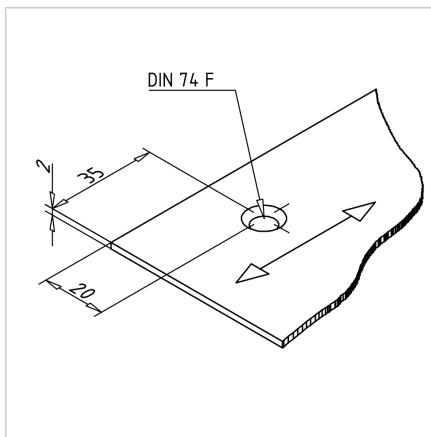

DRSNA PLOČEVINA Z LUKNJAMI - NERJAVEČA

Šifra: 295010/1

[Povezava do izdelka →](#)

Tehnični podatki / vključeni artikli

- Nerjaveče jeklo
- Debelina: 2 mm
- Izvrtano, pripravljeno za montažo

Uporaba

- Drсни nosilec za jermenske transporterje
- Za Minittec transportne sisteme

Navodila za uporabo / način montaže

- Privijte na profil z vrezanimi vijaki M5 x 16 in drsno matico M5