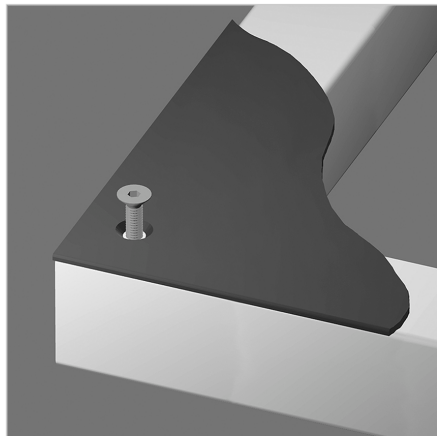

DRSNA PLOČEVINA Z LUKNJAMI - NERJAVEČA

Šifra: 295010/1

[Povezava do izdelka →](#)

Tehnični podatki / vključeni artikli

- Nerjaveče jeklo
- Debelina: 2 mm
- Izvrtano, pripravljeno za montažo

Uporaba

- Drсни nosilec za jermenske transporterje
- Za Minittec transportne sisteme

Navodila za uporabo / način montaže

- Privijte na profil z vrezanimi vijaki M5 x 16 in drsno matico M5