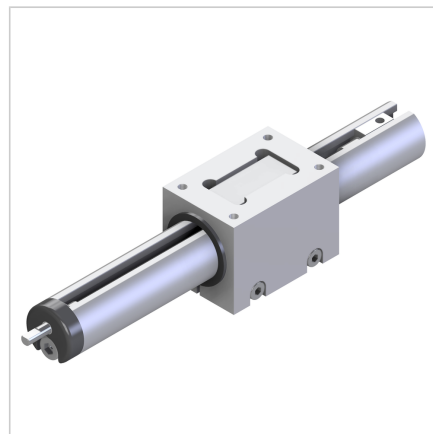

DRSNIK G32 MINI ENOTE ZA NASTAVLJANJE

Šifra: 280355/0

Drsna enota G 32 omogoča hitro in natančno nastavitve svetlobnih zaves, reflektorjev ter stranskih vodil.

[Povezava do izdelka →](#)

Tehnični podatki / vključeni artikli

- Aluminij, anodiziran E6/EV1
- Z drsnim ležajem z nizkim trenjem
- Brez nastavitvenih enot
- Teža = 0,314 kg/kom

Uporaba

- Za nastavitve svetlobnih pregrad, reflektorjev, stranskih vodil itd.

Navodila za uporabo / način montaže

- Vstavite drsni mini-nastavitvene enote v drsno voziček in privijte vreteno
- Nastavite s pritrdilnimi vijaki M6
- Privijte ležaj vretena na ročni profil 32