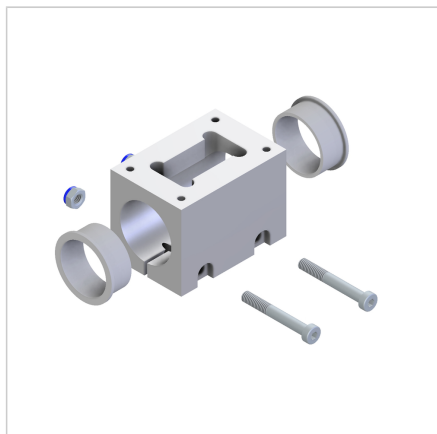

## DRSNIK G32 MINI ENOTE ZA NASTAVLJANJE

Šifra: 280355/0

Drsna enota G 32 omogoča hitro in natančno nastavitve svetlobnih zaves, reflektorjev ter stranskih vodil.

[Povezava do izdelka →](#)

### Tehnični podatki / vključeni artikli

- Aluminij, anodiziran E6/EV1
- Z drsnim ležajem z nizkim trenjem
- Brez nastavitvenih enot
- Teža = 0,314 kg/kom

### Uporaba

- Za nastavitve svetlobnih pregrad, reflektorjev, stranskih vodil itd.

### Navodila za uporabo / način montaže

- Vstavite drsni mini-nastavitvene enote v drsno voziček in privijte vreteno
- Nastavite s pritrdilnimi vijaki M6
- Privijte ležaj vretena na ročni profil 32