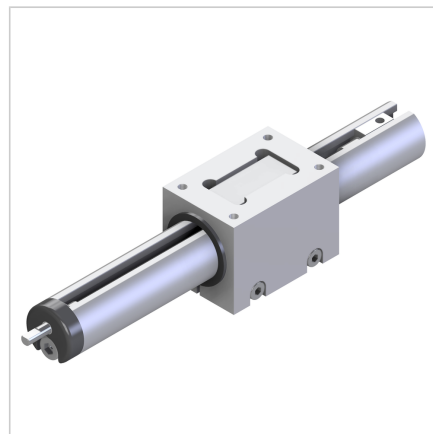

## DRSNIK G32 MINI ENOTE ZA NASTAVLJANJE

Šifra: 280355/0

Drsna enota G 32 omogoča hitro in natančno nastavitve svetlobnih zaves, reflektorjev ter stranskih vodil.

[Povezava do izdelka →](#)

### Tehnični podatki / vključeni artikli

- Aluminij, anodiziran E6/EV1
- Z drsnim ležajem z nizkim trenjem
- Brez nastavitvenih enot
- Teža = 0,314 kg/kom

### Uporaba

- Za nastavitve svetlobnih pregrad, reflektorjev, stranskih vodil itd.

### Navodila za uporabo / način montaže

- Vstavite drsni mini-nastavitvene enote v drsno voziček in privijte vreteno
- Nastavite s pritrdilnimi vijaki M6
- Privijte ležaj vretena na ročni profil 32