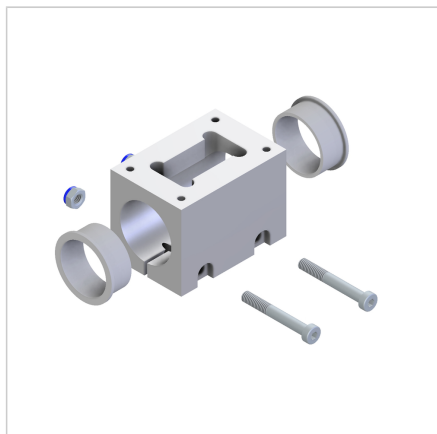

DRSNIK G32 MINI ENOTE ZA NASTAVLJANJE

Šifra: 280355/0

Drsna enota G 32 omogoča hitro in natančno nastavitve svetlobnih zaves, reflektorjev ter stranskih vodil.

[Povezava do izdelka →](#)

Tehnični podatki / vključeni artikli

- Aluminij, anodiziran E6/EV1
- Z drsnim ležajem z nizkim trenjem
- Brez nastavitvenih enot
- Teža = 0,314 kg/kom

Uporaba

- Za nastavitve svetlobnih pregrad, reflektorjev, stranskih vodil itd.

Navodila za uporabo / način montaže

- Vstavite drsni mini-nastavitvene enote v drsno voziček in privijte vreteno
- Nastavite s pritrdilnimi vijaki M6
- Privijte ležaj vretena na ročni profil 32