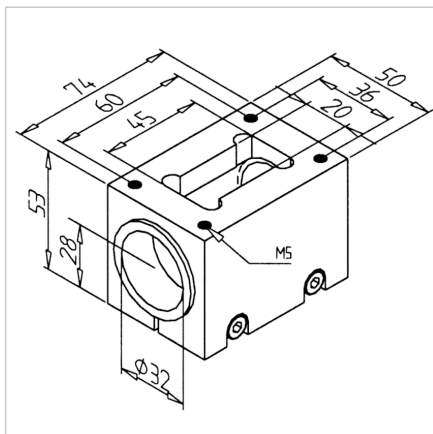

DRSNIK G32 MINI ENOTE ZA NASTAVLJANJE

Šifra: 280355/0

Drsna enota G 32 omogoča hitro in natančno nastavitve svetlobnih zaves, reflektorjev ter stranskih vodil.

[Povezava do izdelka →](#)

Tehnični podatki / vključeni artikli

- Aluminij, anodiziran E6/EV1
- Z drsnim ležajem z nizkim trenjem
- Brez nastavitvenih enot
- Teža = 0,314 kg/kom

Uporaba

- Za nastavitve svetlobnih pregrad, reflektorjev, stranskih vodil itd.

Navodila za uporabo / način montaže

- Vstavite drsni mini-nastavitvene enote v drsno voziček in privijte vreteno
- Nastavite s pritrdilnimi vijaki M6
- Privijte ležaj vretena na ročni profil 32