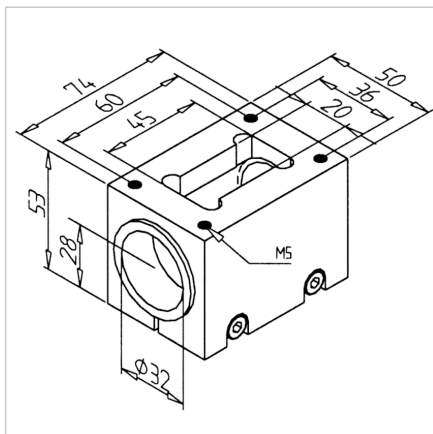

## DRSNIK G32 MINI ENOTE ZA NASTAVLJANJE

Šifra: 280355/0

Drsna enota G 32 omogoča hitro in natančno nastavitve svetlobnih zaves, reflektorjev ter stranskih vodil.

[Povezava do izdelka →](#)

### Tehnični podatki / vključeni artikli

- Aluminij, anodiziran E6/EV1
- Z drsnim ležajem z nizkim trenjem
- Brez nastavitvenih enot
- Teža = 0,314 kg/kom

### Navodila za uporabo / način montaže

- Vstavite drsni mini-nastavitvene enote v drsno voziček in privijte vreteno
- Nastavite s pritrdilnimi vijaki M6
- Privijte ležaj vretena na ročni profil 32