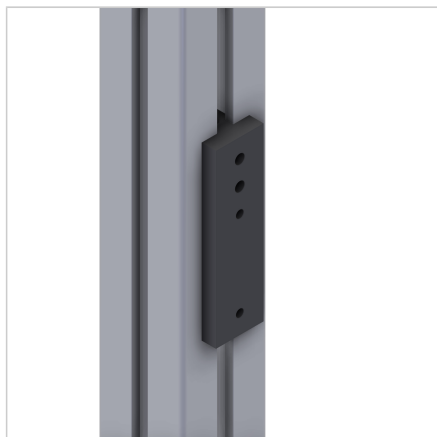

## DRSNIK ZA VERTIKALNIH VRATA

Šifra: 211795/0

Drсни element za lahka dvižna vrata z vodenjem in povezavo protiuteži, idealen za montažo na površine brez okvirja.

[Povezava do izdelka →](#)

### Tehnični podatki / vključeni artikli

- PE-UHMW, črna
- S pritrdilnim materialom jeklo, pocinkano
- Pripravljen za montažo s kablovodom in vpenjanjem
- 2x Ø 4 mm predvrtano za pritrditev površinskega elementa
- Teža = 0,029 kg/kos

### Uporaba

- Vodilo za lahka dvižna vrata in hkratno povezavo vratnega elementa ter protuteže
- Posebej primerno za neposredno pritrditev na površinske elemente brez okvirja

### Navodila za uporabo / način montaže

- Povežite vrv protuteže z drsnim napenjalnim elementom
- Pritrdite konec kabla s sponko
- Privijte v utor vertikalnega profila
- Privijte panelni element
- Uporabite vijake, primerne za montažo površinskega elementa, in po potrebi priredite 4 mm luknje na zahtevano velikost