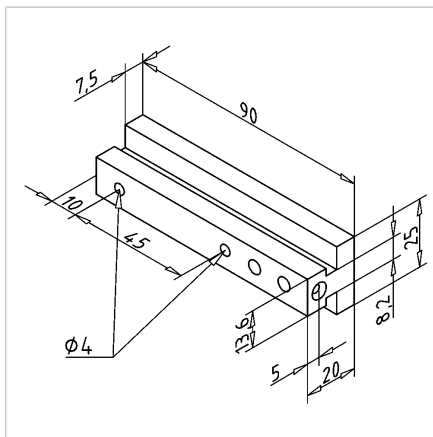

## DRSNIK ZA VERTIKALNIH VRATA

Šifra: 211795/0

Drсни element za lahka dvižna vrata z vodenjem in povezavo protiuteži, idealen za montažo na površine brez okvirja.

[Povezava do izdelka →](#)

### Tehnični podatki / vključeni artikli

- PE-UHMW, črna
- S pritrdilnim materialom jeklo, pocinkano
- Pripravljen za montažo s kablovodom in vpenjanjem
- 2x  $\varnothing 4$  mm predvrtano za pritrditev površinskega elementa
- Teža = 0,029 kg/kos

### Uporaba

- Vodilo za lahka dvižna vrata in hkratno povezavo vratnega elementa ter protuteže
- Posebej primerno za neposredno pritrditev na površinske elemente brez okvirja

### Navodila za uporabo / način montaže

- Povežite vrv protuteže z drsnim napenjalnim elementom
- Pritrdite konec kabla s sponko
- Privijte v utor vertikalnega profila
- Privijte panelni element
- Uporabite vijake, primerne za montažo površinskega elementa, in po potrebi priredite 4 mm luknje na zahtevano velikost