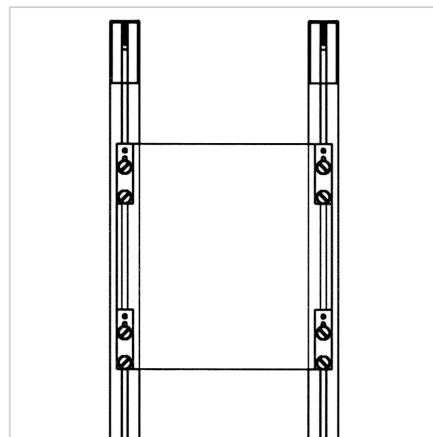

## DRSNIK ZA VERTIKALNIH VRATA

Šifra: 211795/0

Drсни element za lahka dvižna vrata z vodenjem in povezavo protiuteži, idealen za montažo na površine brez okvirja.

[Povezava do izdelka →](#)

### Tehnični podatki / vključeni artikli

- PE-UHMW, črna
- S pritrdilnim materialom jeklo, pocinkano
- Pripravljen za montažo s kablovodom in vpenjanjem
- 2x  $\varnothing 4$  mm predvrtano za pritrditev površinskega elementa
- Teža = 0,029 kg/kos

### Uporaba

- Vodilo za lahka dvižna vrata in hkratno povezavo vratnega elementa ter protuteže
- Posebej primerno za neposredno pritrditev na površinske elemente brez okvirja

### Navodila za uporabo / način montaže

- Povežite vrv protuteže z drsnim napenjalnim elementom
- Pritrdite konec kabla s sponko
- Privijte v utor vertikalnega profila
- Privijte panelni element
- Uporabite vijake, primerne za montažo površinskega elementa, in po potrebi priredite 4 mm luknje na zahtevano velikost