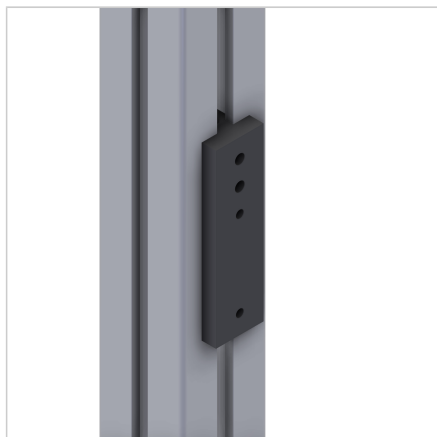

## DRSNIK ZA VERTIKALNIH VRATA

Šifra: 211795/0

Drсни element za lahka dvižna vrata z vodenjem in povezavo protiuteži, idealen za montažo na površine brez okvirja.

[Povezava do izdelka →](#)

### Tehnični podatki / vključeni artikli

- PE-UHMW, črna
- S pritrdilnim materialom jeklo, pocinkano
- Pripravljen za montažo s kablovodom in vpenjanjem
- 2x  $\varnothing 4$  mm predvrtano za pritrditev površinskega elementa
- Teža = 0,029 kg/kos

### Uporaba

- Vodilo za lahka dvižna vrata in hkratno povezavo vratnega elementa ter protuteže
- Posebej primerno za neposredno pritrditev na površinske elemente brez okvirja

### Navodila za uporabo / način montaže

- Povežite vrv protuteže z drsnim napenjalnim elementom
- Pritrdite konec kabla s sponko
- Privijte v utor vertikalnega profila
- Privijte panelni element
- Uporabite vijake, primerne za montažo površinskega elementa, in po potrebi priredite 4 mm luknje na zahtevano velikost