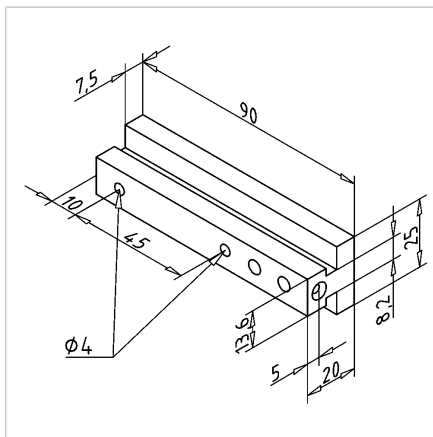

## DRSNIK ZA VERTIKALNIH VRATA

Šifra: 211795/0

Drсни element za lahka dvižna vrata z vodenjem in povezavo protiuteži, idealen za montažo na površine brez okvirja.

[Povezava do izdelka →](#)

### Tehnični podatki / vključeni artikli

- PE-UHMW, črna
- S pritrdilnim materialom jeklo, pocinkano
- Pripravljen za montažo s kablovodom in vpenjanjem
- 2x Ø 4 mm predvrtano za pritrditev površinskega elementa
- Teža = 0,029 kg/kos

### Uporaba

- Vodilo za lahka dvižna vrata in hkratno povezavo vratnega elementa ter protuteže
- Posebej primerno za neposredno pritrditev na površinske elemente brez okvirja

### Navodila za uporabo / način montaže

- Povežite vrv protuteže z drsnim napenjalnim elementom
- Pritrdite konec kabla s sponko
- Privijte v utor vertikalnega profila
- Privijte panelni element
- Uporabite vijake, primerne za montažo površinskega elementa, in po potrebi priredite 4 mm luknje na zahtevano velikost