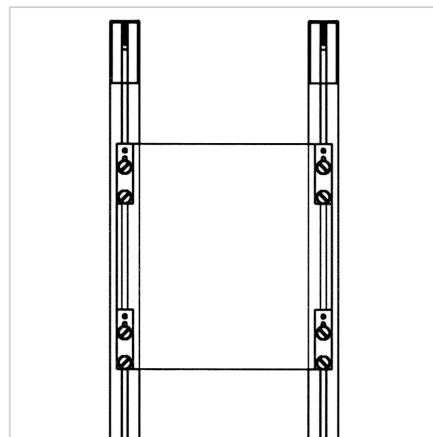

## DRSNIK ZA VERTIKALNIH VRATA

Šifra: 211795/0

Drсни element za lahka dvižna vrata z vodenjem in povezavo protiuteži, idealen za montažo na površine brez okvirja.

[Povezava do izdelka →](#)

### Tehnični podatki / vključeni artikli

- PE-UHMW, črna
- S pritrdilnim materialom jeklo, pocinkano
- Pripravljen za montažo s kablovodom in vpenjanjem
- 2x Ø 4 mm predvrtano za pritrditev površinskega elementa
- Teža = 0,029 kg/kos

### Uporaba

- Vodilo za lahka dvižna vrata in hkratno povezavo vratnega elementa ter protuteže
- Posebej primerno za neposredno pritrditev na površinske elemente brez okvirja

### Navodila za uporabo / način montaže

- Povežite vrv protuteže z drsnim napenjalnim elementom
- Pritrdite konec kabla s sponko
- Privijte v utor vertikalnega profila
- Privijte panelni element
- Uporabite vijake, primerne za montažo površinskega elementa, in po potrebi priredite 4 mm luknje na zahtevano velikost