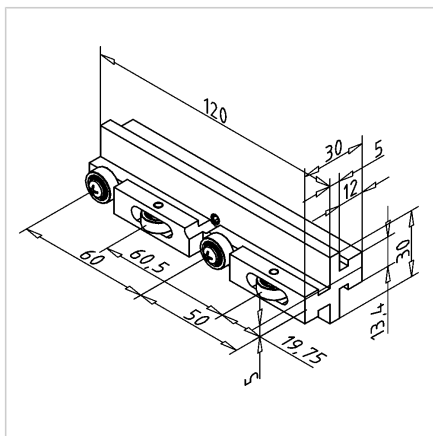

DRSNO KOTALNI ELEMENT - BIPARALELNI

Šifra: 211799/0

Drsnik za drsna vrata s kolesi omogoča gladko in tiho premikanje vrat v aluminijastih profilih. Idealna rešitev za stabilno in zanesljivo drsenje.

[Povezava do izdelka →](#)

Tehnični podatki / vključeni artikli

- PE-UHMW, črna
- 1 vpenjalni vijak, jeklo, pocinkan
- 4 vgrajeni kroglični ležaji
- Teža = 0,061 kg/kos

Uporaba

- Vodilo za drsna vrata, dvížna vrata, drsnike obdelovanca, lahka linearna vodila
- Oba nosilca utora sta postavljena vzporedno, za poenostavitev zasnove vgradnih drsni vrat

Navodila za uporabo / način montaže

- 1: Vstavite element z vijakom v utor profila gibljivega konstrukcijskega dela
- 2: pritrdite z navojnim zatičem
- 3: Dršno vstavite popolnoma sestavljen gibljiv del v utore vodilnih profilov. Gibljiv del pritrdite proti izpadu z vijaki na obeh koncih