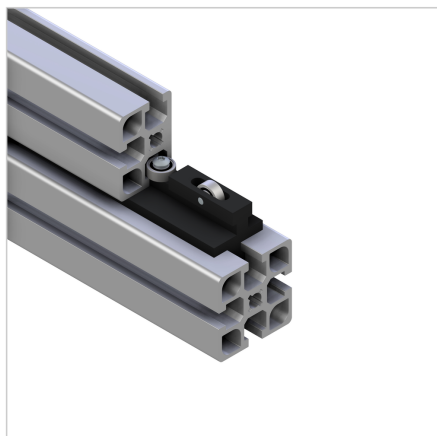

DRSNO KOTALNI ELEMENT - BIPARALELNI

Šifra: 211799/0

Drsnik za drsna vrata s kolesi omogoča gladko in tiho premikanje vrat v aluminijastih profilih. Idealna rešitev za stabilno in zanesljivo drsenje.

[Povezava do izdelka →](#)

Tehnični podatki / vključeni artikli

- PE-UHMW, črna
- 1 vpenjalni vijak, jeklo, pocinkan
- 4 vgrajeni kroglični ležaji
- Teža = 0,061 kg/kos

Uporaba

- Vodilo za drsna vrata, dvížna vrata, drsnike obdelovanca, lahka linearna vodila
- Oba nosilca utora sta postavljena vzporedno, za poenostavitev zasnove vgradnih drsnih vrat

Navodila za uporabo / način montaže

- 1: Vstavite element z vijakom v utor profila gibljivega konstrukcijskega dela
- 2: pritrdite z navojnim zatičem
- 3: Drсно vstavite popolnoma sestavljen gibljiv del v utore vodilnih profilov. Gibljiv del pritrdite proti izpadu z vijaki na obeh koncih