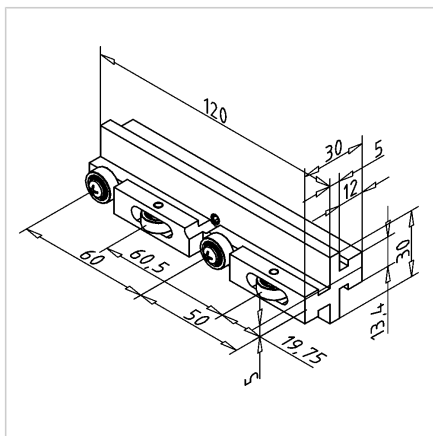

DRSNO KOTALNI ELEMENT - BIPARALELNI

Šifra: 211799/0

Drnsnik za drsna vrata s kolesi omogoča gladko in tiho premikanje vrat v aluminijastih profilih. Idealna rešitev za stabilno in zanesljivo drsenje.

[Povezava do izdelka →](#)

Tehnični podatki / vključeni artikli

- PE-UHMW, črna
- 1 vpenjalni vijak, jeklo, pocinkan
- 4 vgrajeni kroglični ležaji
- Teža = 0,061 kg/kos

Uporaba

- Vodilo za drsna vrata, dvížna vrata, drsnike obdelovanca, lahka linearna vodila
- Oba nosilca utora sta postavljena vzporedno, za poenostavitev zasnove vgradnih drsni vrat

Navodila za uporabo / način montaže

- 1: Vstavite element z vijakom v utor profila gibljivega konstrukcijskega dela
- 2: pritrdite z navojnim zatičem
- 3: Drсно vstavite popolnoma sestavljen gibljiv del v utore vodilnih profilov. Gibljiv del pritrdite proti izpadu z vijaki na obeh koncih