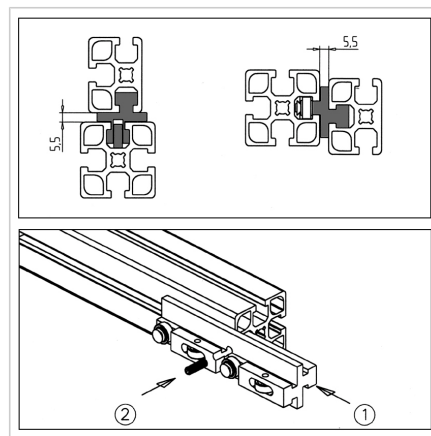

DRSNO KOTALNI ELEMENT - BIPARALELNI

Šifra: 211799/0

Drsnik za drsna vrata s kolesi omogoča gladko in tiho premikanje vrat v aluminijastih profilih. Idealna rešitev za stabilno in zanesljivo drsenje.

[Povezava do izdelka →](#)

Tehnični podatki / vključeni artikli

- PE-UHMW, črna
- 1 vpenjalni vijak, jeklo, pocinkan
- 4 vgrajeni kroglični ležaji
- Teža = 0,061 kg/kos

Uporaba

- Vodilo za drsna vrata, dvížna vrata, drsnike obdelovanca, lahka linearna vodila
- Oba nosilca utora sta postavljena vzporedno, za poenostavitev zasnove vgradnih drsni vrat

Navodila za uporabo / način montaže

- 1: Vstavite element z vijakom v utor profila gibljivega konstrukcijskega dela
- 2: pritrdite z navojnim zatičem
- 3: Dršno vstavite popolnoma sestavljen gibljiv del v utore vodilnih profilov. Gibljiv del pritrdite proti izpadu z vijaki na obeh koncih