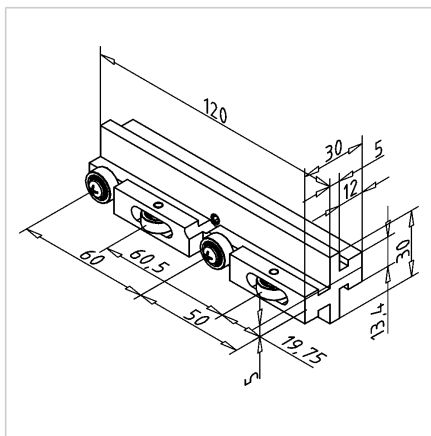

DRSNO KOTALNI ELEMENT - BIPARALELNI

Šifra: 211799/0

Drsnik za drsna vrata s kolesi omogoča gladko in tiho premikanje vrat v aluminijastih profilih. Idealna rešitev za stabilno in zanesljivo drsenje.

[Povezava do izdelka →](#)

Tehnični podatki / vključeni artikli

- PE-UHMW, črna
- 1 vpenjalni vijak, jeklo, pocinkan
- 4 vgrajeni kroglični ležaji
- Teža = 0,061 kg/kos

Uporaba

- Vodilo za drsna vrata, dvížna vrata, drsnike obdelovanca, lahka linearna vodila
- Oba nosilca utora sta postavljena vzporedno, za poenostavitev zasnove vgradnih drsnih vrat

Navodila za uporabo / način montaže

- 1: Vstavite element z vijakom v utor profila gibljivega konstrukcijskega dela
- 2: pritrdite z navojnim zatičem
- 3: Drсно vstavite popolnoma sestavljen gibljiv del v utore vodilnih profilov. Gibljiv del pritrdite proti izpadu z vijaki na obeh koncih