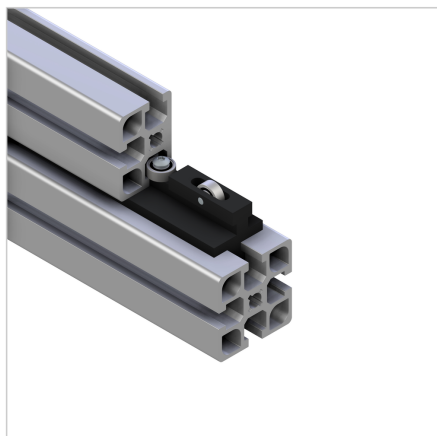

DRSNO KOTALNI ELEMENT - BIPARALELNI

Šifra: 211799/0

Drnsnik za drsna vrata s kolesi omogoča gladko in tiho premikanje vrat v aluminijastih profilih. Idealna rešitev za stabilno in zanesljivo drsenje.

[Povezava do izdelka →](#)

Tehnični podatki / vključeni artikli

- PE-UHMW, črna
- 1 vpenjalni vijak, jeklo, pocinkan
- 4 vgrajeni kroglični ležaji
- Teža = 0,061 kg/kos

Uporaba

- Vodilo za drsna vrata, dvížna vrata, drsnike obdelovanca, lahka linearna vodila
- Oba nosilca utora sta postavljena vzporedno, za poenostavitev zasnove vgradnih drsni vrat

Navodila za uporabo / način montaže

- 1: Vstavite element z vijakom v utor profila gibljivega konstrukcijskega dela
- 2: pritrdite z navojnim zatičem
- 3: Drсно vstavite popolnoma sestavljen gibljiv del v utore vodilnih profilov. Gibljiv del pritrdite proti izpadu z vijaki na obeh koncih