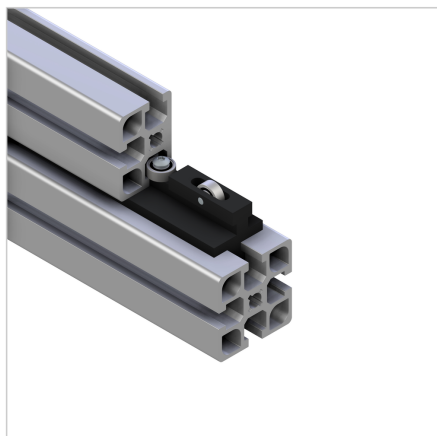

DRSNO KOTALNI ELEMENT - BIPARALELNI

Šifra: 211799/0

Drsnik za drsna vrata s kolesi omogoča gladko in tiho premikanje vrat v aluminijastih profilih. Idealna rešitev za stabilno in zanesljivo drsenje.

[Povezava do izdelka →](#)

Tehnični podatki / vključeni artikli

- PE-UHMW, črna
- 1 vpenjalni vijak, jeklo, pocinkan
- 4 vgrajeni kroglični ležaji
- Teža = 0,061 kg/kos

Uporaba

- Vodilo za drsna vrata, dvížna vrata, drsnike obdelovanca, lahka linearna vodila
- Oba nosilca utora sta postavljena vzporedno, za poenostavitev zasnove vgradnih drsni vrat

Navodila za uporabo / način montaže

- 1: Vstavite element z vijakom v utor profila gibljivega konstrukcijskega dela
- 2: pritrdite z navojnim zatičem
- 3: Dršno vstavite popolnoma sestavljen gibljiv del v utore vodilnih profilov. Gibljiv del pritrdite proti izpadu z vijaki na obeh koncih