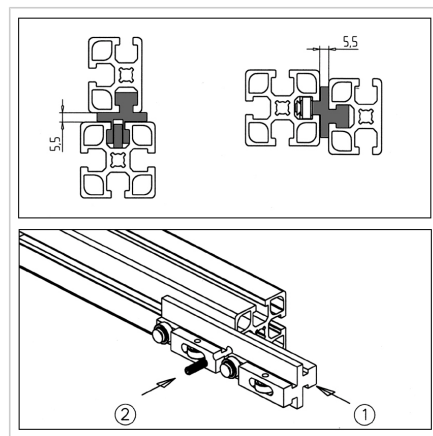

DRSNO KOTALNI ELEMENT - BIPARALELNI

Šifra: 211799/0

Drnsnik za drsna vrata s kolesi omogoča gladko in tiho premikanje vrat v aluminijastih profilih. Idealna rešitev za stabilno in zanesljivo drsenje.

[Povezava do izdelka →](#)

Tehnični podatki / vključeni artikli

- PE-UHMW, črna
- 1 vpenjalni vijak, jeklo, pocinkan
- 4 vgrajeni kroglični ležaji
- Teža = 0,061 kg/kos

Uporaba

- Vodilo za drsna vrata, dvížna vrata, drsnike obdelovanca, lahka linearna vodila
- Oba nosilca utora sta postavljena vzporedno, za poenostavitev zasnove vgradnih drsni vrat

Navodila za uporabo / način montaže

- 1: Vstavite element z vijakom v utor profila gibljivega konstrukcijskega dela
- 2: pritrdite z navojnim zatičem
- 3: Drсно vstavite popolnoma sestavljen gibljiv del v utore vodilnih profilov. Gibljiv del pritrdite proti izpadu z vijaki na obeh koncih