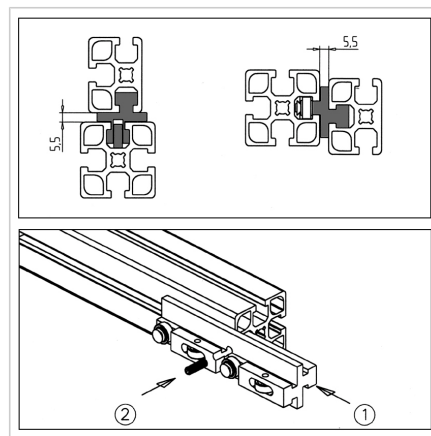

DRSNO KOTALNI ELEMENT - BIPARALELNI

Šifra: 211799/0

Drsnik za drsna vrata s kolesi omogoča gladko in tiho premikanje vrat v aluminijastih profilih. Idealna rešitev za stabilno in zanesljivo drsenje.

[Povezava do izdelka →](#)

Tehnični podatki / vključeni artikli

- PE-UHMW, črna
- 1 vpenjalni vijak, jeklo, pocinkan
- 4 vgrajeni kroglični ležaji
- Teža = 0,061 kg/kos

Uporaba

- Vodilo za drsna vrata, dvížna vrata, drsnike obdelovanca, lahka linearna vodila
- Oba nosilca utora sta postavljena vzporedno, za poenostavitev zasnove vgradnih drsnih vrat

Navodila za uporabo / način montaže

- 1: Vstavite element z vijakom v utor profila gibljivega konstrukcijskega dela
- 2: pritrdite z navojnim zatičem
- 3: Drсно vstavite popolnoma sestavljen gibljiv del v utore vodilnih profilov. Gibljiv del pritrdite proti izpadu z vijaki na obeh koncih