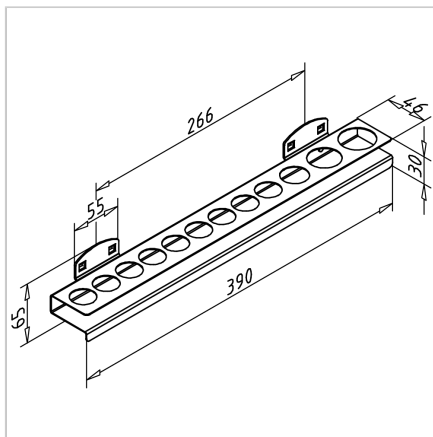

DRŽALO NASTAVKOV GEDORE

Šifra: 320519/0

Nosilec nasadnih ključev nudi pregledno razvrščanje po velikosti, hiter dostop in boljšo preglednost delovne postaje.

[Povezava do izdelka →](#)

Tehnični podatki / vključeni artikli

- Jeklo, tlačno litje, prašno barvano, sivo
- Barva aluminija
- Plastično prevlečeno
- Posamezno pakirano vključno s vijaki
- Teža = 0,736 kg/kos

Uporaba

- Držalo za nastavke nasadnih ključev, 9 x Ø 25 mm, 1 x Ø 27 mm, 1 x Ø 32 mm, 1 x Ø 35 mm

Navodila za uporabo / način montaže

- Kavelj v nosilno ploščo in pritrditev z priloženim vijakom