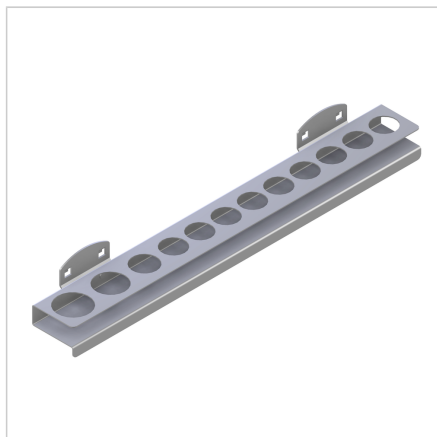

DRŽALO NASTAVKOV GEDORE

Šifra: 320519/0

Nosilec nasadnih ključev nudi pregledno razvrščanje po velikosti, hiter dostop in boljšo preglednost delovne postaje.

[Povezava do izdelka →](#)

Tehnični podatki / vključeni artikli

- Jeklo, tlačno litje, prašno barvano, sivo
- Barva aluminija
- Plastično prevlečeno
- Posamezno pakirano vključno s vijaki
- Teža = 0,736 kg/kos

Uporaba

- Držalo za nastavke nasadnih ključev, 9 x Ø 25 mm, 1 x Ø 27 mm, 1 x Ø 32 mm, 1 x Ø 35 mm

Navodila za uporabo / način montaže

- Kavelj v nosilno ploščo in pritrditev z priloženim vijakom