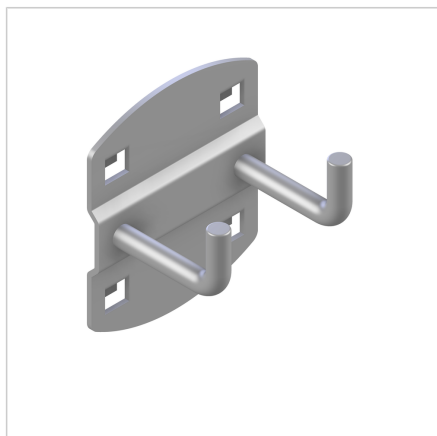

## DRŽALO ORODJA DVOJNI S KAVLJEM L=35mm

Šifra: 320508/0

Dvojni nosilec z ravnim kavljem omogoča fleksibilno shranjevanje različnih vrst orodja in večjo preglednost delovne plošče.

[Povezava do izdelka →](#)

### Tehnični podatki / vključeni artikli

- Jeklo, tlačno litje, prašno lakirano, sivo
- Barva aluminija
- Kavelj  $\varnothing$  6,3 mm
- Plastični nanos, odporen proti udarcem in praskam
- Posamično pakirano vključno z vijaki
- Teža = 0,080 kg/kos

### Navodila za uporabo / način montaže

- Kavelj v nosilno ploščo in pritrditev z priloženim vijakom