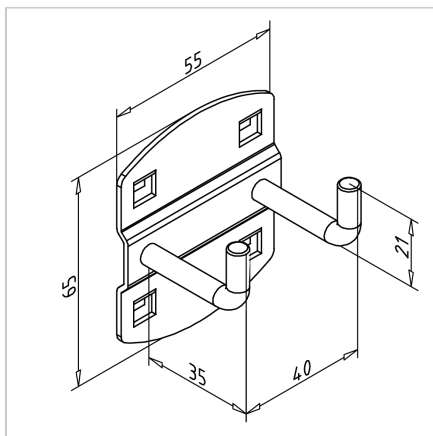

## DRŽALO ORODJA DVOJNI S KAVLJEM L=35mm

Šifra: 320508/0

Dvojni nosilec z ravnim kavljem omogoča fleksibilno shranjevanje različnih vrst orodja in večjo preglednost delovne plošče.

[Povezava do izdelka →](#)

### Tehnični podatki / vključeni artikli

- Jeklo, tlačno litje, prašno lakirano, sivo
- Barva aluminija
- Kavelj  $\varnothing$  6,3 mm
- Plastični nanos, odporen proti udarcem in praskam
- Posamično pakirano vključno z vijaki
- Teža = 0,080 kg/kos

### Navodila za uporabo / način montaže

- Kavelj v nosilno ploščo in pritrditev z priloženim vijakom