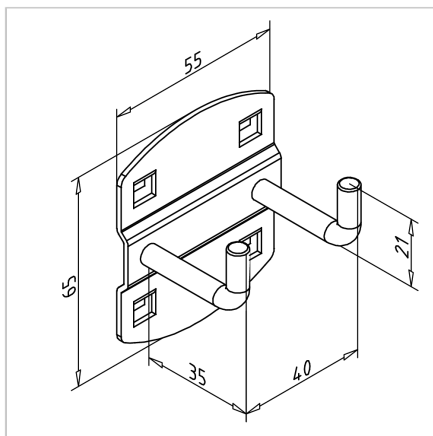

DRŽALO ORODJA DVOJNI S KAVLJEM L=35mm

Šifra: 320508/0

Dvojni nosilec z ravnim kavljem omogoča fleksibilno shranjevanje različnih vrst orodja in večjo preglednost delovne plošče.

[Povezava do izdelka →](#)

Tehnični podatki / vključeni artikli

- Jeklo, tlačno litje, prašno lakirano, sivo
- Barva aluminija
- Kavelj \varnothing 6,3 mm
- Plastični nanos, odporen proti udarcem in praskam
- Posamično pakirano vključno z vijaki
- Teža = 0,080 kg/kos