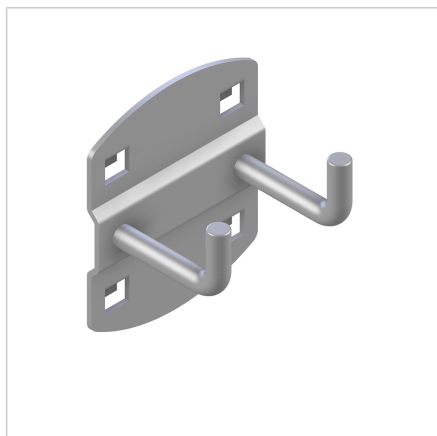

DRŽALO ORODJA DVOJNI S KAVLJEM L=35mm

Šifra: 320508/0

Dvojni nosilec z ravnim kavljem omogoča fleksibilno shranjevanje različnih vrst orodja in večjo preglednost delovne plošče.

[Povezava do izdelka →](#)

Tehnični podatki / vključeni artikli

- Jeklo, tlačno litje, prašno lakirano, sivo
- Barva aluminija
- Kavelj \varnothing 6,3 mm
- Plastični nanos, odporen proti udarcem in praskam
- Posamično pakirano vključno z vijaki
- Teža = 0,080 kg/kos