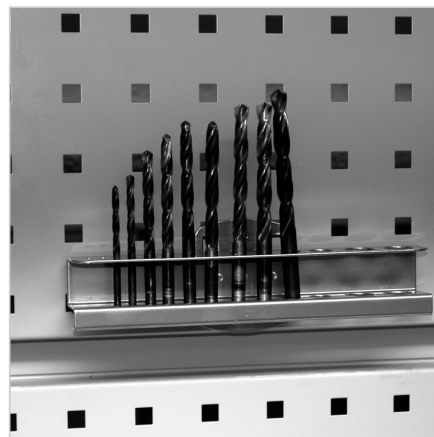

## DRŽALO SVEDROV 14 POZICIJ

Šifra: 320504/0

Nosilec svedrov in imbus ključev omogoča urejeno shranjevanje, prihranek prostora in enostavno rokovanje z orodjem.

[Povezava do izdelka →](#)

### Tehnični podatki / vključeni artikli

- Jeklo, tlačno litje, prašno barvano, sivo
- Barva aluminija
- Plastično prevlečeno
- Posamezno pakirano vključno s vijaki
- Teža = 0,340 kg/kos

### Uporaba

- Držalo nastavkov za 14 kosov: 2 x Ø 3,2 mm, 2 x Ø 4,7 mm, 2 x Ø 6,7 mm, 2 x Ø 7,7 mm, 2 x Ø 8,7 mm, 1 x Ø 10,7 mm, 1 x Ø 12,7 mm, 2 x Ø 16,7 mm

### Navodila za uporabo / način montaže

- Kavelj v nosilno ploščo in pritrditev z priloženim vijakom