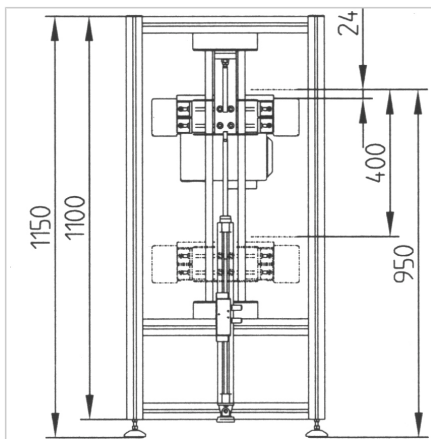

DVIGALO TSG

Šifra: 430080/0

[Povezava do izdelka →](#)

Tehnični podatki / vključeni artikli

- Aluminij
- Predmontiran modul po specifikaciji kupca
- Konstrukcija okvirja iz gradbenih profilov 45 x 45
- Nameščeno na dvigalnih vozičkih, gnana dvotirna linija
- Dvigalni voziček z dvofunkcijskim pnevmatskim cilindrom
- Robustna vodljivost dvigalnega vozička s preciznimi gredi $\varnothing 20$ mm in linearnih enot LB serije
- Višina dviga variabilna po specifikaciji kupca
- Maksimalna nosilnost: 480 N

Uporaba

- Proizvodnja transportnih valjev v poljubni dolžini za valjčne steze z ali brez pogona

Navodila za uporabo / način montaže

- Poravnajte dvigovalno postajo z transportnimi nivoji