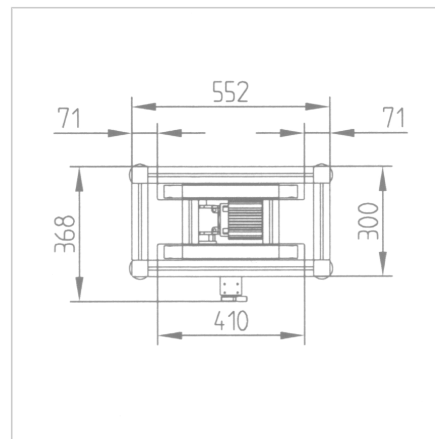

DVIGALO TSG

Šifra: 430080/0

[Povezava do izdelka →](#)

Tehnični podatki / vključeni artikli

- Aluminij
- Predmontiran modul po specifikaciji kupca
- Konstrukcija okvirja iz gradbenih profilov 45 x 45
- Nameščeno na dvigalnih vozičkih, gnana dvotirna linija
- Dvigalni voziček z dvofunkcijskim pnevmatskim cilindrom
- Robustna vodljivost dvigalnega vozička s preciznimi gredi $\varnothing 20$ mm in linearnih enot LB serije
- Višina dviga variabilna po specifikaciji kupca
- Maksimalna nosilnost: 480 N