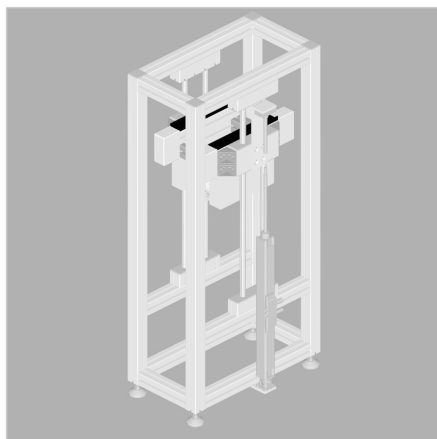

DVIGALO TSG

Šifra: 430080/0

[Povezava do izdelka →](#)

Tehnični podatki / vključeni artikli

- Aluminij
- Predmontiran modul po specifikaciji kupca
- Konstrukcija okvirja iz gradbenih profilov 45 x 45
- Nameščeno na dvigalnih vozičkih, gnana dvotirna linija
- Dvigalni voziček z dvofunkcijskim pnevmatskim cilindrom
- Robustna vodljivost dvigalnega vozička s preciznimi gredi $\varnothing 20$ mm in linearnih enot LB serije
- Višina dviga variabilna po specifikaciji kupca
- Maksimalna nosilnost: 480 N

Uporaba

- Proizvodnja transportnih valjev v poljubni dolžini za valjčne steze z ali brez pogona

Navodila za uporabo / način montaže

- Poravnajte dvigovalno postajo z transportnimi nivoji