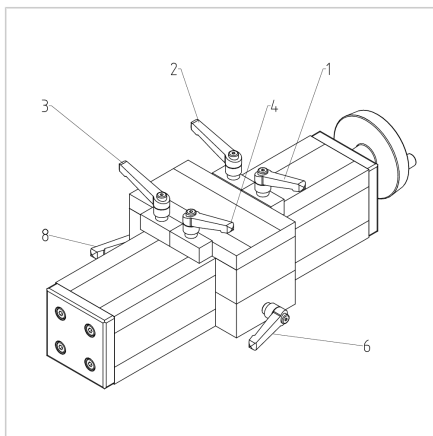

## ENOTA ZA NASTAVLJANJE VEN 45X90 F Z ZAVORO ZGORAJ

Šifra: 280188/1

Linearna enota VEN 45x90 F z zgornjo zatezno enoto omogoča enostavno in natančno prilagajanje transportnih trakov, podajalnikov ter drugih naprav.

### Tehnični podatki / vključeni artikli

- Aluminij, anodiziran E6/EV1
- Drsna plošča profila 19 x 90
- Gred 16 x 4
- Osnovna dolžina (GL) 140 mm (pri 0 mm hoda)
- **Daljša dolžina možna po naročilu**

### Druge verzije

- Drsna plošča iz profila 32 x 180
- Odstopajoča dolžina vozička
- Digitalni zaslon
- Kotni pogon
- Pokrov vretena
- **Daljša dolžina možna po naročilu**