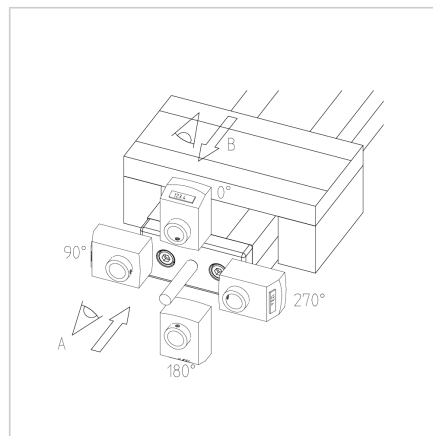

## ENOTA ZA NASTAVLJANJE VEN 45X90 F Z ZAVORO ZGORAJ

Šifra: 280188/1

Linearna enota VEN 45x90 F z zgornjo zatezno enoto omogoča enostavno in natančno prilagajanje transportnih trakov, podajalnikov ter drugih naprav.

### Tehnični podatki / vključeni artikli

- Aluminij, anodiziran E6/EV1
- Drsna plošča profila 19 x 90
- Gred 16 x 4
- Osnovna dolžina (GL) 140 mm (pri 0 mm hoda)
- **Daljša dolžina možna po naročilu**

### Druge verzije

- Drsna plošča iz profila 32 x 180
- Odstopajoča dolžina vozička
- Digitalni zaslon
- Kotni pogon
- Pokrov vretena
- **Daljša dolžina možna po naročilu**