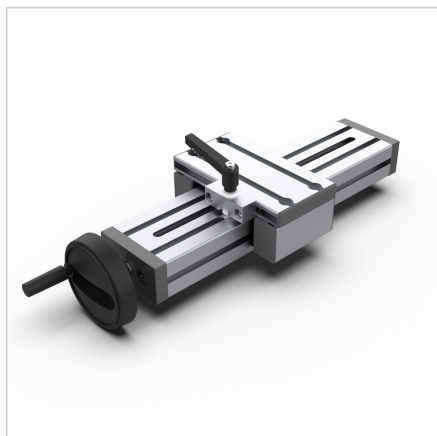

## ENOTA ZA NASTAVLJANJE VEN 45X90 F Z ZAVORO ZGORAJ

Šifra: 280188/1

Linearna enota VEN 45x90 F z zgornjo zatezno enoto omogoča enostavno in natančno prilagajanje transportnih trakov, podajalnikov ter drugih naprav.

[Povezava do izdelka →](#)

### Tehnični podatki / vključeni artikli

- Aluminij, anodiziran E6/EV1
- Drsna plošča profila 19 x 90
- Gred 16 x 4
- Osnovna dolžina (GL) 140 mm (pri 0 mm hoda)
- **Daljša dolžina možna po naročilu**

### Druge verzije

- Drsna plošča iz profila 32 x 180
- Odstopajoča dolžina vozička
- Digitalni zaslon
- Kotni pogon
- Pokrov vretena
- **Daljša dolžina možna po naročilu**