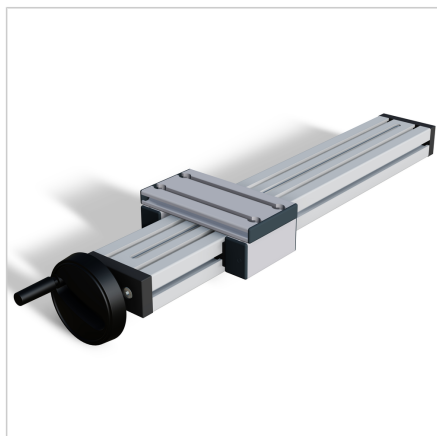

ENOTA ZA NASTAVLJANJE VEN 45X90 F

Šifra: 280188/0

Linearna enota VEN 45x90 z ročnim nastavljanjem omogoča hitro in natančno prilagajanje transportnih trakov, podajalnikov ter drugih naprav.

[Povezava do izdelka →](#)

Tehnični podatki / vključeni artikli

- Aluminij, anodiziran E6/EV1
- Drsna plošča profila 19 x 90
- Gred 16 x 4
- Osnovna dolžina (GL) 120 mm (0 mm hoda)
- **Prosimo, navedite želeno dolžino hoda**
- Teža = (osnovna teža) 2,05 kg
- Dodatna teža = 0,5 kg/100 mm hoda

Uporaba

- Nastavitev transporterjev
- Nastavitev podajalnikov
- Nastavljive naprave

Druge verzije

- Drsna plošča iz profila 32 x 180
- Odstopajoča dolžina vozička
- Digitalni zaslon
- Kotni pogon
- Pokrov vretena
- Opcije:
Z zategovalno enoto zgoraj **ident št. 280188/1** Z zategovalno enoto bočno **ident št. 280188/2**
- **Daljša dolžina možna po naročilu**