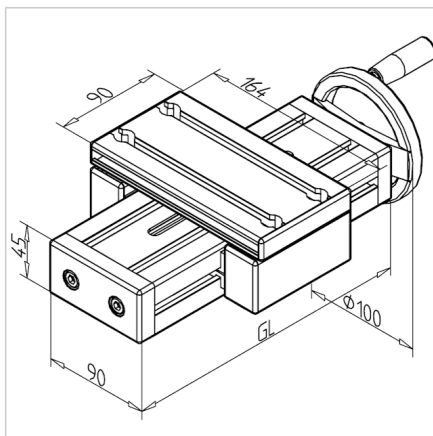

ENOTA ZA NASTAVLJANJE VEN 45X90 F

Šifra: 280188/0

Linearna enota VEN 45x90 z ročnim nastavljanjem omogoča hitro in natančno prilagajanje transportnih trakov, podajalnikov ter drugih naprav.

[Povezava do izdelka →](#)

Tehnični podatki / vključeni artikli

- Aluminij, anodiziran E6/EV1
- Drsna plošča profila 19 x 90
- Gred 16 x 4
- Osnovna dolžina (GL) 120 mm (0 mm hoda)
- **Prosimo, navedite želeno dolžino hoda**
- Teža = (osnovna teža) 2,05 kg
- Dodatna teža = 0,5 kg/100 mm hoda

Uporaba

- Nastavitev transporterjev
- Nastavitev podajalnikov
- Nastavljive naprave

Druge verzije

- Drsna plošča iz profila 32 x 180
- Odstopajoča dolžina vozička
- Digitalni zaslon
- Kotni pogon
- Pokrov vretena
- Opcije:
Z zategovalno enoto zgoraj **ident št. 280188/1** Z zategovalno enoto bočno **ident št. 280188/2**
- **Daljša dolžina možna po naročilu**