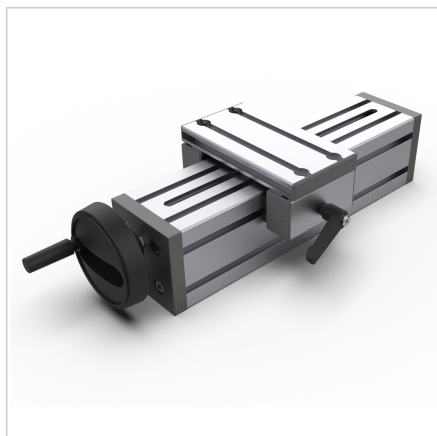

ENOTA ZA NASTAVLJANJE VEN 90 S STRANSKO ZAVORO

Šifra: 280186/2

Linearna enota VEN 90 F s stransko zatezno enoto omogoča enostavno in natančno prilagajanje transportnih trakov, podajalnikov ter drugih naprav.

[Povezava do izdelka →](#)

Tehnični podatki / vključeni artikli

- Aluminij, anodiziran E6/EV1
- Drsna plošča profila 19 x 90
- Gred 16 x 4
- **Daljša dolžina možna po naročilu**

Uporaba

- Nastavitev transporterjev
- Nastavitev podajalnikov
- Nastavljive naprave

Druge verzije

- Drsna plošča iz profila 32 x 180
- Odstopajoča dolžina vozička
- Digitalni zaslon
- Kotni pogon
- Pokrov vretena
- **Daljša dolžina možna po naročilu**