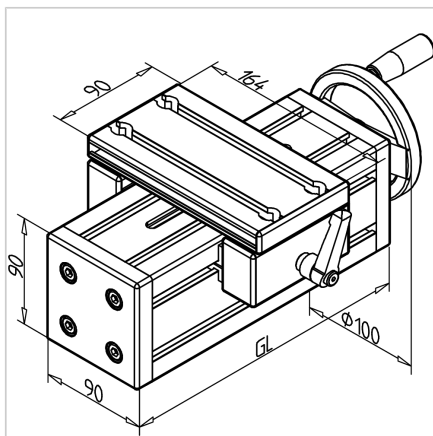

ENOTA ZA NASTAVLJANJE VEN 90 S STRANSKO ZAVORO

Šifra: 280186/2

Linearna enota VEN 90 F s stransko zatezno enoto omogoča enostavno in natančno prilagajanje transportnih trakov, podajalnikov ter drugih naprav.

[Povezava do izdelka →](#)

Tehnični podatki / vključeni artikli

- Aluminij, anodiziran E6/EV1
- Drsna plošča profila 19 x 90
- Gred 16 x 4
- **Daljša dolžina možna po naročilu**

Uporaba

- Nastavitev transporterjev
- Nastavitev podajalnikov
- Nastavljive naprave

Druge verzije

- Drsna plošča iz profila 32 x 180
- Odstopajoča dolžina vozička
- Digitalni zaslon
- Kotni pogon
- Pokrov vretena
- **Daljša dolžina možna po naročilu**