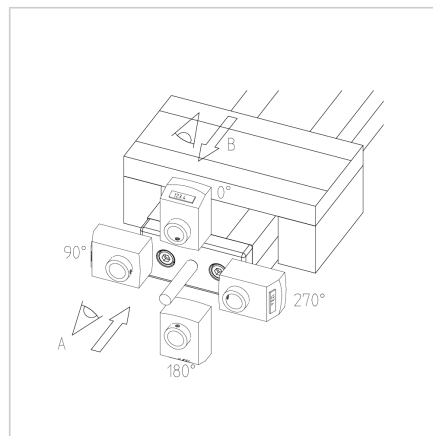

ENOTA ZA NASTAVLJANJE VEN 90

Šifra: 280186/0

Linearna enota VEN 90 z ročnim nastavljanjem omogoča hitro in natančno prilagajanje transportnih trakov, podajalnikov ter drugih naprav.

[Povezava do izdelka →](#)

Tehnični podatki / vključeni artikli

- Aluminij, anodiziran E6/EV1
- Drsna plošča profila 19 x 90
- Gred 16 x 4
- Osnovna dolžina (GL) 120 mm (0 mm hoda)
- **Daljša dolžina možna po naročilu**
- Teža = (osnovna teža) 2,75 kg
- Dodatna teža = 0,87 kg/100 mm hoda

Uporaba

- Nastavitev transporterjev
- Nastavitev podajalnikov
- Nastavljive naprave

Druge verzije

- Drsna plošča iz profila 32 x 180
- Odstopajoča dolžina vozička
- Digitalni zaslon
- Kotni pogon
- Pokrov vretena
- Opcije:
Z zategovalno enoto zgoraj **ident št. 280186/1** Z zategovalno enoto bočno **ident št. 280186/2**
- **Daljša dolžina možna po naročilu**