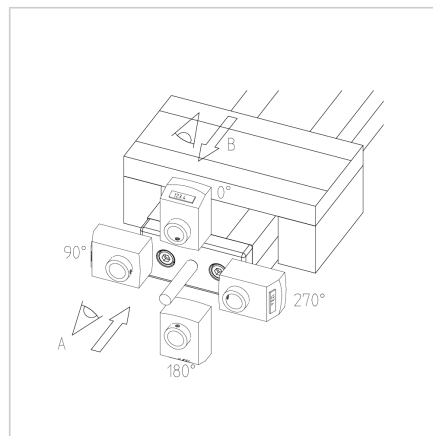

## ENOTA ZA NASTAVLJANJE VEN 90

Šifra: 280186/0

Linearna enota VEN 90 z ročnim nastavljanjem omogoča hitro in natančno prilagajanje transportnih trakov, podajalnikov ter drugih naprav.

[Povezava do izdelka →](#)

### Tehnični podatki / vključeni artikli

- Aluminij, anodiziran E6/EV1
- Drsna plošča profila 19 x 90
- Gred 16 x 4
- Osnovna dolžina (GL) 120 mm (0 mm hoda)
- **Daljša dolžina možna po naročilu**
- Teža = (osnovna teža) 2,75 kg
- Dodatna teža = 0,87 kg/100 mm hoda

### Druge verzije

- Drsna plošča iz profila 32 x 180
- Odstopajoča dolžina vozička
- Digitalni zaslon
- Kotni pogon
- Pokrov vretena
- Opcije:  
Z zategovalno enoto zgoraj **ident št. 280186/1** Z zategovalno enoto bočno **ident št. 280186/2**
- **Daljša dolžina možna po naročilu**