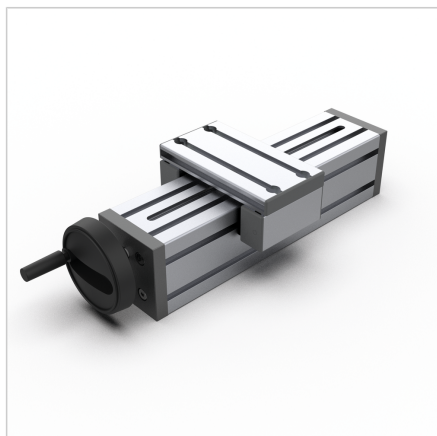

## ENOTA ZA NASTAVLJANJE VEN 90

Šifra: 280186/0

Linearna enota VEN 90 z ročnim nastavljanjem omogoča hitro in natančno prilagajanje transportnih trakov, podajalnikov ter drugih naprav.

[Povezava do izdelka →](#)

### Tehnični podatki / vključeni artikli

- Aluminij, anodiziran E6/EV1
- Drsna plošča profila 19 x 90
- Gred 16 x 4
- Osnovna dolžina (GL) 120 mm (0 mm hoda)
- **Daljša dolžina možna po naročilu**
- Teža = (osnovna teža) 2,75 kg
- Dodatna teža = 0,87 kg/100 mm hoda

### Druge verzije

- Drsna plošča iz profila 32 x 180
- Odstopajoča dolžina vozička
- Digitalni zaslon
- Kotni pogon
- Pokrov vretena
- Opcije:  
Z zategovalno enoto zgoraj **ident št. 280186/1** Z zategovalno enoto bočno **ident št. 280186/2**
- **Daljša dolžina možna po naročilu**