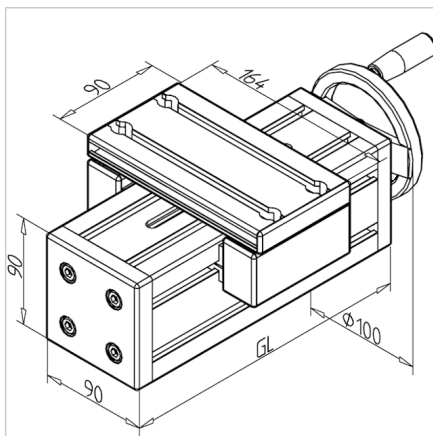

## ENOTA ZA NASTAVLJANJE VEN 90

Šifra: 280186/0

Linearna enota VEN 90 z ročnim nastavljanjem omogoča hitro in natančno prilagajanje transportnih trakov, podajalnikov ter drugih naprav.

[Povezava do izdelka →](#)

### Tehnični podatki / vključeni artikli

- Aluminij, anodiziran E6/EV1
- Drsna plošča profila 19 x 90
- Gred 16 x 4
- Osnovna dolžina (GL) 120 mm (0 mm hoda)
- **Daljša dolžina možna po naročilu**
- Teža = (osnovna teža) 2,75 kg
- Dodatna teža = 0,87 kg/100 mm hoda

### Druge verzije

- Drsna plošča iz profila 32 x 180
- Odstopajoča dolžina vozička
- Digitalni zaslon
- Kotni pogon
- Pokrov vretena
- Opcije:  
Z zategovalno enoto zgoraj **ident št. 280186/1** Z zategovalno enoto bočno **ident št. 280186/2**
- **Daljša dolžina možna po naročilu**