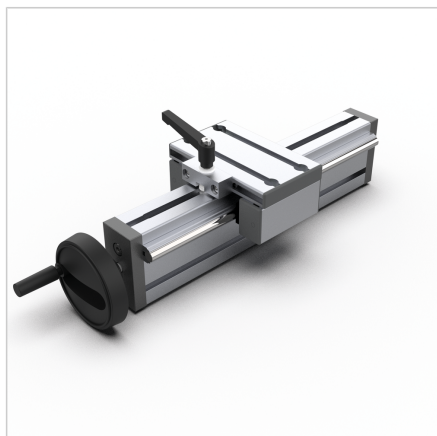

ENOTA ZA NASTAVLJANJE VEW 45X90 H Z ZAVORO ZGORAJ

Šifra: 280182/1

Linearna enota VEW 45x90 H z zgornjo zatezno enoto omogoča enostavno in natančno prilagajanje transportnih trakov, podajalnikov ter drugih naprav.

[Povezava do izdelka →](#)

Tehnični podatki / vključeni artikli

- Aluminij, eloksiran E6/EV1
- Drsna plošča iz profila 19 x 90
- Vijak vretena 16 x 4
- **Prosimo, navedite željeno dolžino hoda**
- Osnovna dolžina (GL) 140 mm (pri 0 mm hoda)

Uporaba

- Nastavitev transporterjev
- Nastavitev podajalnikov
- Nastavljive naprave

Druge verzije

- Drsna plošča iz profila 32 x 180
- Različne dolžine vozička
- Digitalni prikazovalnik
- Kotni pogon
- Gredi iz nerjavečega jekla
- Daljše dolžine po naročilu