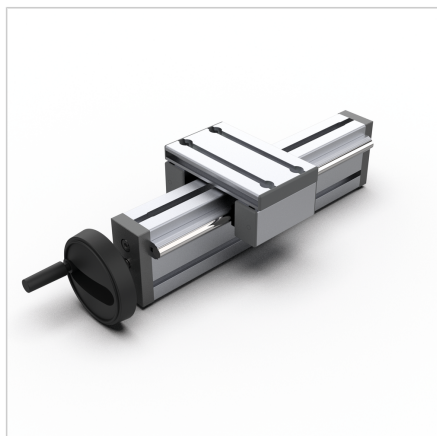

## ENOTA ZA NASTAVLJANJE VEW 45X90 H

Šifra: 280182/0

Linearna enota VEW 45x90 H z ročnim nastavljanjem omogoča hitro in natančno prilagajanje transportnih trakov, podajalnikov ter drugih naprav.

[Povezava do izdelka →](#)

### Tehnični podatki / vključeni artikli

- Aluminij, eloksiran E6/EV1
- Drsna plošča iz profila 19 x 90
- Vijak vretena 16 x 4
- Osnovna dolžina (GL) 120 mm (0 mm hoda)
- **Prosimo navedite željeno dolžino hoda**
- Teža = (osnovna teža) 2,109 kg
- Dodatna teža = 0,74 kg/100 mm hoda

### Druge verzije

- Drsna plošča iz profila 32 x 180
- Različna dolžina vozička
- Digitalni prikazovalnik
- Kotni pogon
- Gredi iz nerjavečega jekla
- Možnosti:  
Z vpenjalno enoto na vrhu vozička **ident št. 280182/1** Z vpenjalno enoto ob strani vozička **ident št. 280182/2**
- Daljše dolžine na voljo po naročilu