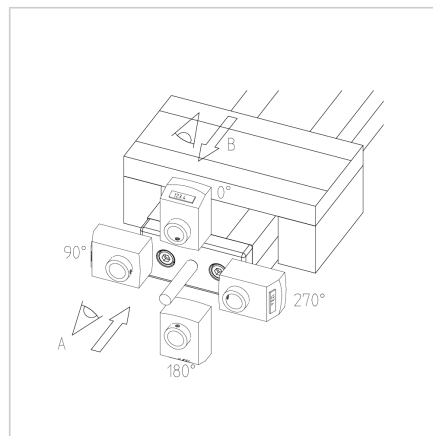

## ENOTA ZA NASTAVLJANJE VEW 45X90 H

Šifra: 280182/0

Linearna enota VEW 45x90 H z ročnim nastavljanjem omogoča hitro in natančno prilagajanje transportnih trakov, podajalnikov ter drugih naprav.

[Povezava do izdelka →](#)

### Tehnični podatki / vključeni artikli

- Aluminij, eloksiran E6/EV1
- Drsna plošča iz profila 19 x 90
- Vijak vretena 16 x 4
- Osnovna dolžina (GL) 120 mm (0 mm hoda)
- **Prosimo navedite željeno dolžino hoda**
- Teža = (osnovna teža) 2,109 kg
- Dodatna teža = 0,74 kg/100 mm hoda

### Druge verzije

- Drsna plošča iz profila 32 x 180
- Različna dolžina vozička
- Digitalni prikazovalnik
- Kotni pogon
- Gredi iz nerjavečega jekla
- Možnosti:  
Z vpenjalno enoto na vrhu vozička **ident št. 280182/1** Z vpenjalno enoto ob strani vozička **ident št. 280182/2**
- Daljše dolžine na voljo po naročilu