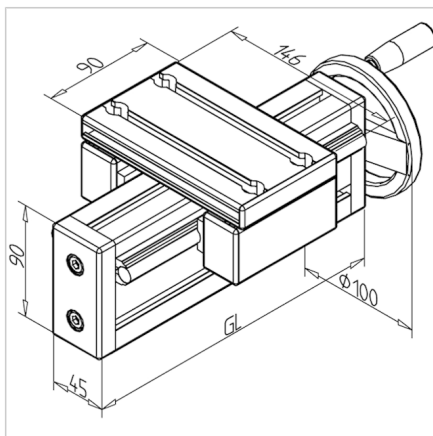

## ENOTA ZA NASTAVLJANJE VEW 45X90 H

Šifra: 280182/0

Linearna enota VEW 45x90 H z ročnim nastavljanjem omogoča hitro in natančno prilagajanje transportnih trakov, podajalnikov ter drugih naprav.

[Povezava do izdelka →](#)

### Tehnični podatki / vključeni artikli

- Aluminij, eloksiran E6/EV1
- Drsna plošča iz profila 19 x 90
- Vijak vretena 16 x 4
- Osnovna dolžina (GL) 120 mm (0 mm hoda)
- **Prosimo navedite željeno dolžino hoda**
- Teža = (osnovna teža) 2,109 kg
- Dodatna teža = 0,74 kg/100 mm hoda

### Druge verzije

- Drsna plošča iz profila 32 x 180
- Različna dolžina vozička
- Digitalni prikazovalnik
- Kotni pogon
- Gredi iz nerjavečega jekla
- Možnosti:  
Z vpenjalno enoto na vrhu vozička **ident št. 280182/1** Z vpenjalno enoto ob strani vozička **ident št. 280182/2**
- Daljše dolžine na voljo po naročilu