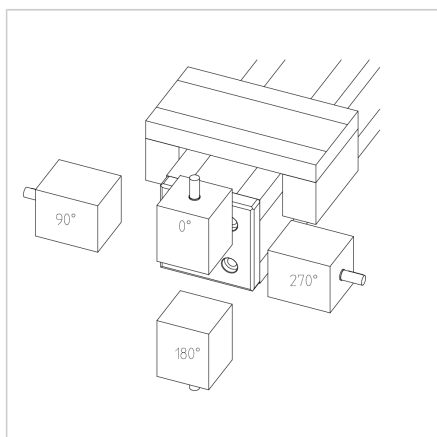

## ENOTA ZA NASTAVLJANJE VEW 45X90 H

Šifra: 280182/0

Linearna enota VEW 45x90 H z ročnim nastavljanjem omogoča hitro in natančno prilagajanje transportnih trakov, podajalnikov ter drugih naprav.

[Povezava do izdelka →](#)

### Tehnični podatki / vključeni artikli

- Aluminij, eloksiran E6/EV1
- Drsna plošča iz profila 19 x 90
- Vijak vretena 16 x 4
- Osnovna dolžina (GL) 120 mm (0 mm hoda)
- **Prosimo navedite željeno dolžino hoda**
- Teža = (osnovna teža) 2,109 kg
- Dodatna teža = 0,74 kg/100 mm hoda

### Druge verzije

- Drsna plošča iz profila 32 x 180
- Različna dolžina vozička
- Digitalni prikazovalnik
- Kotni pogon
- Gredi iz nerjavečega jekla
- Možnosti:  
Z vpenjalno enoto na vrhu vozička **ident št. 280182/1** Z vpenjalno enoto ob strani vozička **ident št. 280182/2**
- Daljše dolžine na voljo po naročilu