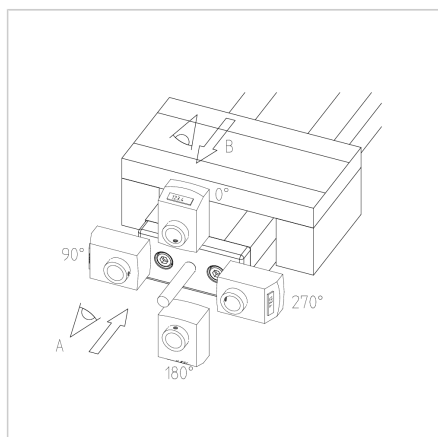

ENOTA ZA NASTAVLJANJE VEW 90 Z ZAVORO ZGORAJ

Šifra: 280183/1

Linearna enota VEW 90 z zgornjo zatezno enoto omogoča enostavno in natančno prilagajanje transportnih trakov, podajalnikov ter drugih naprav.

[Povezava do izdelka →](#)

Tehnični podatki / vključeni artikli

- Aluminij, anodiziran E6/EV1
- Drsna plošča profila 19 x 90
- Gred 16 x 4
- **Prosimo, navedite zeleno dolžino hoda**
- Osnovna dolžina (GL) 140 mm (pri 0 mm hoda)

Uporaba

- Nastavitev transporterjev
- Nastavitev podajalnikov
- Nastavljive naprave

Druge verzije

- Drsna plošča iz profila 32 x 180
- Odstopajoča dolžina vozička
- Digitalni zaslon
- Kotni pogon
- Pokrov vretena
- Vratila iz nerjavečega jekla
- Daljša dolžina možna po naročilu