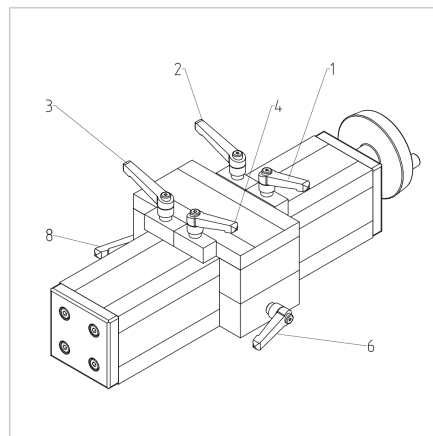

ENOTA ZA NASTAVLJANJE VEW 90 Z ZAVORO ZGORAJ

Šifra: 280183/1

Linearna enota VEW 90 z zgornjo zatezno enoto omogoča enostavno in natančno prilagajanje transportnih trakov, podajalnikov ter drugih naprav.

[Povezava do izdelka →](#)

Tehnični podatki / vključeni artikli

- Aluminij, anodiziran E6/EV1
- Drsna plošča profila 19 x 90
- Gred 16 x 4
- **Prosimo, navedite zeleno dolžino hoda**
- Osnovna dolžina (GL) 140 mm (pri 0 mm hoda)

Uporaba

- Nastavitev transporterjev
- Nastavitev podajalnikov
- Nastavljive naprave

Druge verzije

- Drsna plošča iz profila 32 x 180
- Odstopajoča dolžina vozička
- Digitalni zaslon
- Kotni pogon
- Pokrov vretena
- Vratila iz nerjavečega jekla
- Daljša dolžina možna po naročilu