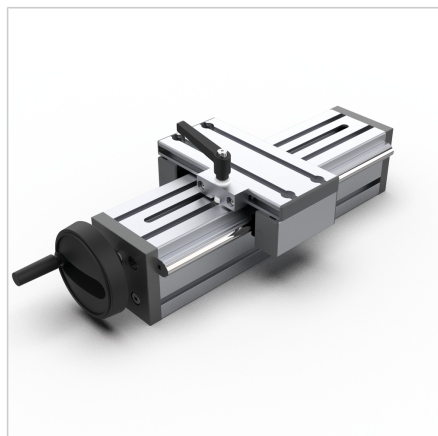

ENOTA ZA NASTAVLJANJE VEW 90 Z ZAVORO ZGORAJ

Šifra: 280183/1

Linearna enota VEW 90 z zgornjo zatezno enoto omogoča enostavno in natančno prilagajanje transportnih trakov, podajalnikov ter drugih naprav.

[Povezava do izdelka →](#)

Tehnični podatki / vključeni artikli

- Aluminij, anodiziran E6/EV1
- Drsna plošča profila 19 x 90
- Gred 16 x 4
- **Prosimo, navedite zeleno dolžino hoda**
- Osnovna dolžina (GL) 140 mm (pri 0 mm hoda)

Uporaba

- Nastavitev transporterjev
- Nastavitev podajalnikov
- Nastavljive naprave

Druge verzije

- Drsna plošča iz profila 32 x 180
- Odstopajoča dolžina vozička
- Digitalni zaslon
- Kotni pogon
- Pokrov vretena
- Vratila iz nerjavečega jekla
- Daljša dolžina možna po naročilu