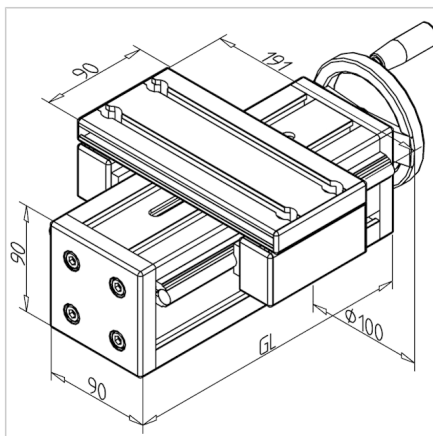

## ENOTA ZA NASTAVLJANJE VEW 90

Šifra: 280183/0

Linearna enota VEW 90 z ročnim nastavljanjem omogoča hitro in natančno prilagajanje transportnih trakov, podajalnikov ter drugih naprav.

[Povezava do izdelka →](#)

### Tehnični podatki / vključeni artikli

- Aluminij, eloksiran E6/EV1
- Drsna plošča iz profila 19 x 90
- Vreteno 16 x 4
- Osnovna dolžina (GL) 120 mm (pri 0 mm hodu)
- **Prosimo, navedite želeno dolžino hoda**
- Teža = (osnovna teža) 3,03 kg
- Dodatna teža = 1,12 kg/100 mm hoda

### Druge verzije

- Drsna plošča iz profila 32 x 180
- Odstopajoča dolžina vozička
- Digitalni zaslon
- Kotni pogon
- Pokrov vretena
- Gredi iz nerjavečega jekla
- Opcije:  
Z zgornjo sponko vozička **ident št. 280183/1** Z bočno sponko vozička **ident št. 280183/2**
- Daljša dolžina možna po naročilu