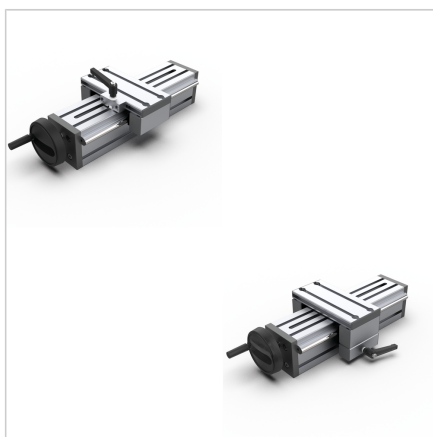

## ENOTA ZA NASTAVLJANJE VEW 90

Šifra: 280183/0

Linearna enota VEW 90 z ročnim nastavljanjem omogoča hitro in natančno prilagajanje transportnih trakov, podajalnikov ter drugih naprav.

[Povezava do izdelka →](#)

### Tehnični podatki / vključeni artikli

- Aluminij, eloksiran E6/EV1
- Drsna plošča iz profila 19 x 90
- Vreteno 16 x 4
- Osnovna dolžina (GL) 120 mm (pri 0 mm hodu)
- **Prosimo, navedite želeno dolžino hoda**
- Teža = (osnovna teža) 3,03 kg
- Dodatna teža = 1,12 kg/100 mm hoda

### Druge verzije

- Drsna plošča iz profila 32 x 180
- Odstopajoča dolžina vozička
- Digitalni zaslon
- Kotni pogon
- Pokrov vretena
- Gredi iz nerjavečega jekla
- Opcije:  
Z zgornjo sponko vozička **ident št. 280183/1** Z bočno sponko vozička **ident št. 280183/2**
- Daljša dolžina možna po naročilu