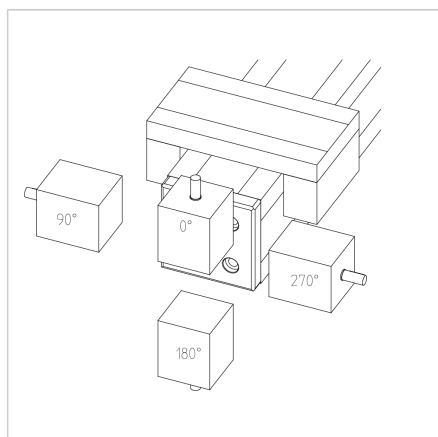

## ENOTA ZA NASTAVLJANJE VEW 90

Šifra: 280183/0

Linearna enota VEW 90 z ročnim nastavljanjem omogoča hitro in natančno prilagajanje transportnih trakov, podajalnikov ter drugih naprav.

[Povezava do izdelka →](#)

### Tehnični podatki / vključeni artikli

- Aluminij, eloksiran E6/EV1
- Drsna plošča iz profila 19 x 90
- Vreteno 16 x 4
- Osnovna dolžina (GL) 120 mm (pri 0 mm hodu)
- **Prosimo, navedite želeno dolžino hoda**
- Teža = (osnovna teža) 3,03 kg
- Dodatna teža = 1,12 kg/100 mm hoda

### Druge verzije

- Drsna plošča iz profila 32 x 180
- Odstopajoča dolžina vozička
- Digitalni zaslon
- Kotni pogon
- Pokrov vretena
- Gredi iz nerjavečega jekla
- Opcije:  
Z zgornjo sponko vozička **ident št. 280183/1** Z bočno sponko vozička **ident št. 280183/2**
- Daljša dolžina možna po naročilu