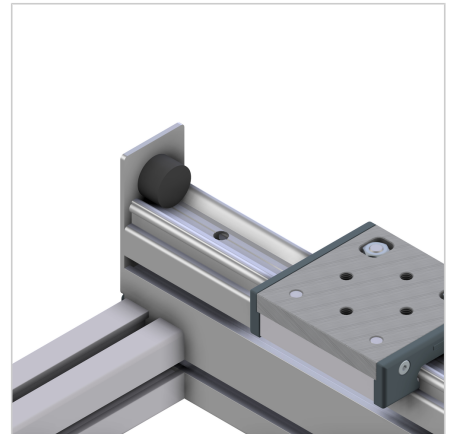

GUMI USTAVLJALEC 25

Šifra: 211759/0

Ustavljalec za vrata in linearna vodila zagotavlja zanesljivo zaustavitev in zaščito gibanja v različnih industrijskih aplikacijah.

[Povezava do izdelka →](#)

Tehnični podatki / vključeni artikli

- NBR, črno
- S pritrdilnim materialom iz jekla, cinkano
- S pomično matico M6
- Teža = 0,020 kg/kom

Uporaba

- Zavora za vrata, linearna vodila

Navodila za uporabo / način montaže

- Pripnite s kvadratno matico M6 v utor profila