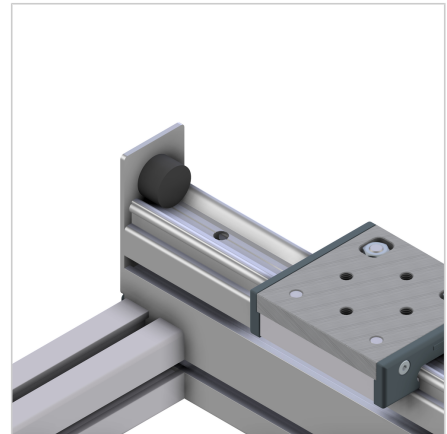

GUMI USTAVLJALEC 25

Šifra: 211759/0

Ustavljalec za vrata in linearna vodila zagotavlja zanesljivo zaustavitev in zaščito gibanja v različnih industrijskih aplikacijah.

[Povezava do izdelka →](#)

Tehnični podatki / vključeni artikli

- NBR, črno
- S pritrdilnim materialom iz jekla, cinkano
- S pomično matico M6
- Teža = 0,020 kg/kom

Uporaba

- Zavora za vrata, linearna vodila

Navodila za uporabo / način montaže

- Pripnite s kvadratno matico M6 v utor profila