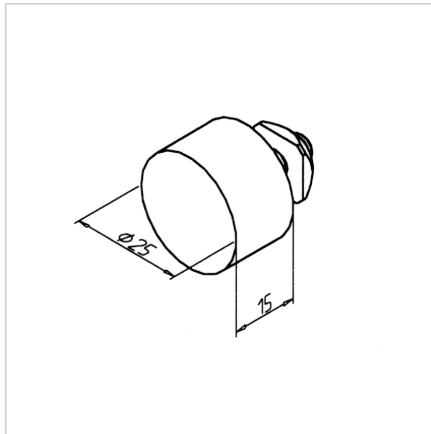

GUMI USTAVLJALEC 25

Šifra: 211759/0

Ustavljalec za vrata in linearna vodila zagotavlja zanesljivo zaustavitev in zaščito gibanja v različnih industrijskih aplikacijah.

[Povezava do izdelka →](#)

Tehnični podatki / vključeni artikli

- NBR, črno
- S pritrdilnim materialom iz jekla, cinkano
- S pomično matico M6
- Teža = 0,020 kg/kom

Uporaba

- Zavora za vrata, linearna vodila

Navodila za uporabo / način montaže

- Pripnite s kvadratno matico M6 v utor profila