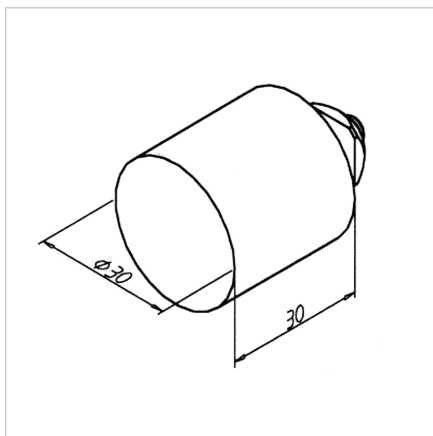

## GUMI USTAVLJALEC 30

Šifra: 211759/1

Ustavljalec za vrata nudi varno in tiho zaustavitev vrat, preprečuje poškodbe ter podaljšuje življenjsko dobo aluminijastih konstrukcij.

[Povezava do izdelka →](#)

### Tehnični podatki / vključeni artikli

- NBR, črno
- S pritrdilnim materialom iz jekla, cinkano
- S pomično matico M6
- Teža = 0,060 kg/kom