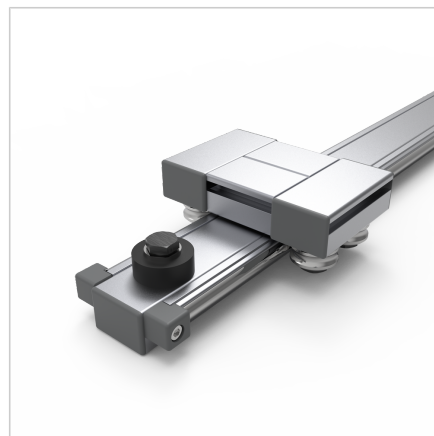

GUMI USTAVLJALEC 40

Šifra: 212301/0

Ustavljalec za vrata nudi močno in zanesljivo zaustavitev vrat v aluminijastih konstrukcijah, primeren za težje in večje elemente.

[Povezava do izdelka →](#)

Tehnični podatki / vključeni artikli

- NBR, črno
- Pritrdilni vijak iz jekla, brušen
- Matica in podložka iz jekla, galvanizirani
- S pomično matico M8
- Teža = 0,055 kg/kom

Uporaba

- Zavora za težka vrata, dolga vodila

Navodila za uporabo / način montaže

- Priprnite s kvadratno matico M6 v utor profila