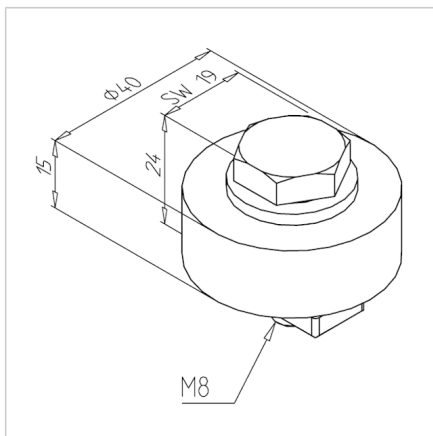

GUMI USTAVLJALEC 40

Šifra: 212301/0

Ustavljalec za vrata nudi močno in zanesljivo zaustavitev vrat v aluminijastih konstrukcijah, primeren za težje in večje elemente.

[Povezava do izdelka →](#)

Tehnični podatki / vključeni artikli

- NBR, črno
- Pritrdilni vijak iz jekla, brušen
- Matica in podložka iz jekla, galvanizirani
- S pomično matico M8
- Teža = 0,055 kg/kom

Uporaba

- Zavora za težka vrata, dolga vodila

Navodila za uporabo / način montaže

- Priprnite s kvadratno matico M6 v utor profila