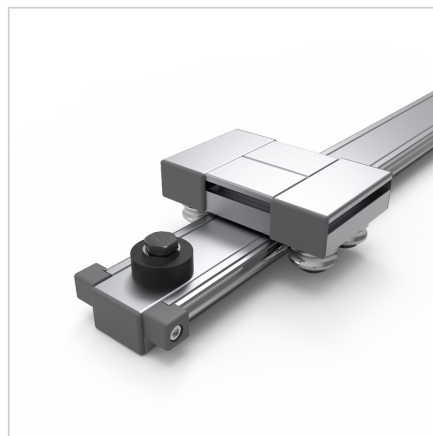

GUMI USTAVLJALEC 40

Šifra: 212301/0

Ustavljalec za vrata nudi močno in zanesljivo zaustavitev vrat v aluminijastih konstrukcijah, primeren za težje in večje elemente.

[Povezava do izdelka →](#)

Tehnični podatki / vključeni artikli

- NBR, črno
- Pritrdilni vijak iz jekla, brušen
- Matica in podložka iz jekla, galvanizirani
- S pomično matico M8
- Teža = 0,055 kg/kom

Uporaba

- Zavora za težka vrata, dolga vodila

Navodila za uporabo / način montaže

- Pripnite s kvadratno matico M6 v utor profila