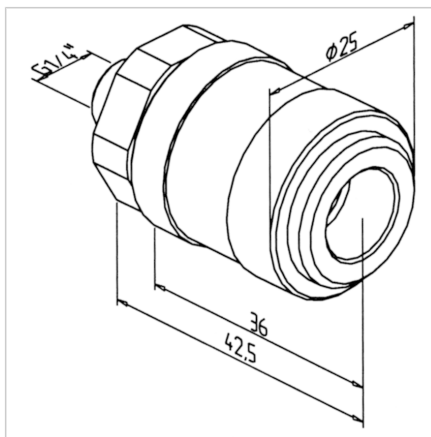

## HITRA SPOJKA G 1/4"

Šifra: 241110/0

[Povezava do izdelka →](#)

### Tehnični podatki / vključeni artikli

- Medeninasta, nikljana
- NW 7 mm
- Povezovalni navoj G 1/4", SW 22
- Teža = 0,087 kg/kom

### Uporaba

- Povezava neposredno na profilno ploščo ali frontalno na vrtino  $\varnothing$  11,7 mm

### Navodila za uporabo / način montaže

- Navoji G 1/4 na profilu, razdalja med središčem navoja in središčem utora profila: 14,5 mm