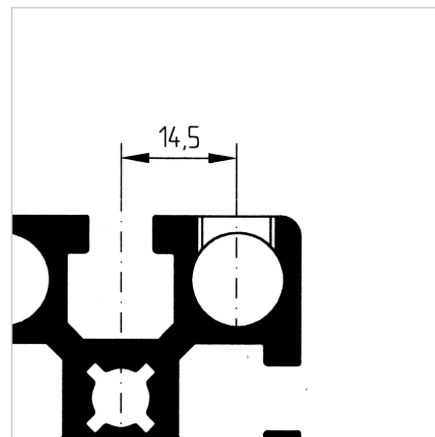

## HITRA SPOJKA G 1/4"

Šifra: 241110/0

[Povezava do izdelka →](#)

### Tehnični podatki / vključeni artikli

- Medeninasta, nikljana
- NW 7 mm
- Povezovalni navoj G 1/4", SW 22
- Teža = 0,087 kg/kom

### Uporaba

- Povezava neposredno na profilno ploščo ali frontalno na vrtino  $\varnothing$  11,7 mm

### Navodila za uporabo / način montaže

- Navoji G 1/4 na profilu, razdalja med središčem navoja in središčem utora profila: 14,5 mm