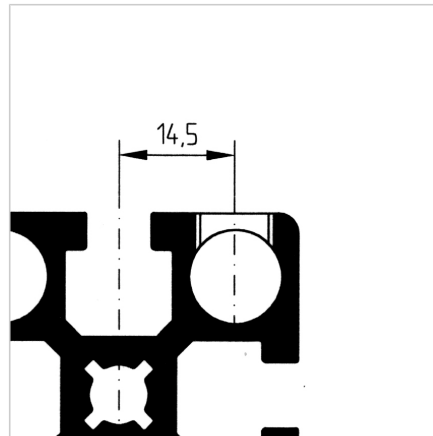

HITRA SPOJKA G 1/8"

Šifra: 241109/0

[Povezava do izdelka →](#)

Tehnični podatki / vključeni artikli

- Medeninast, nikljan
- NW 7 mm
- Povezovalni navoj G 1/8", SW 22
- Teža = 0,087 kg/kom

Uporaba

- Za neposredno povezavo na panel profila ali frontalno na vrtino $\phi 11,7$ mm

Navodila za uporabo / način montaže

- Navoji G 1/8 na profilu, razdalja od središča navoja do središča profila: 14,5 mm