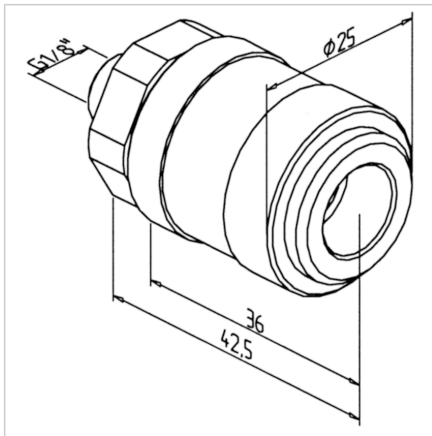

HITRA SPOJKA G 1/8"

Šifra: 241109/0

[Povezava do izdelka →](#)

Tehnični podatki / vključeni artikli

- Medeninast, nikljan
- NW 7 mm
- Povezovalni navoj G 1/8", SW 22
- Teža = 0,087 kg/kom

Uporaba

- Za neposredno povezavo na panel profila ali frontalno na vrtino $\phi 11,7$ mm

Navodila za uporabo / način montaže

- Navoji G 1/8 na profilu, razdalja od središča navoja do središča profila: 14,5 mm