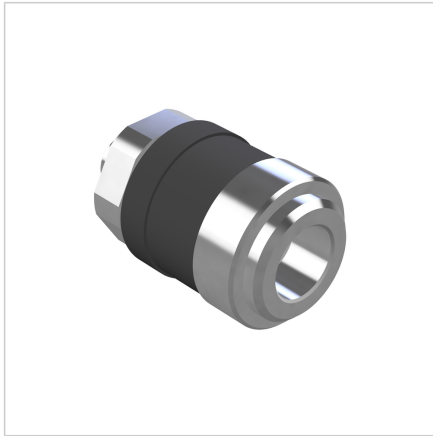

## HITRA SPOJKA G 1/8"

Šifra: 241109/0

[Povezava do izdelka →](#)

### Tehnični podatki / vključeni artikli

- Medeninast, nikljan
- NW 7 mm
- Povezovalni navoj G 1/8", SW 22
- Teža = 0,087 kg/kom

### Uporaba

- Za neposredno povezavo na panel profila ali frontalno na vrtino  $\phi 11,7$  mm

### Navodila za uporabo / način montaže

- Navoji G 1/8 na profilu, razdalja od središča navoja do središča profila: 14,5 mm