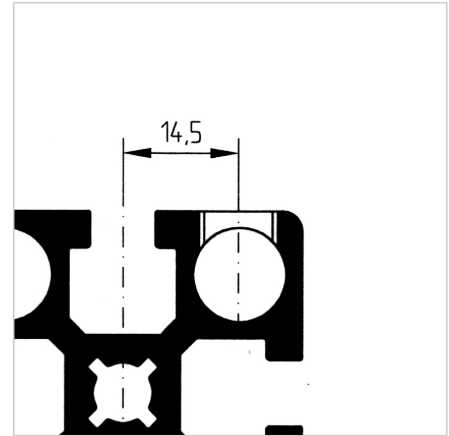

## HITRA SPOJKA G 1/8"

Šifra: 241109/0

[Povezava do izdelka →](#)

### Tehnični podatki / vključeni artikli

- Medeninast, nikljan
- NW 7 mm
- Povezovalni navoj G 1/8", SW 22
- Teža = 0,087 kg/kom

### Uporaba

- Za neposredno povezavo na panel profila ali frontalno na vrtino  $\phi 11,7$  mm

### Navodila za uporabo / način montaže

- Navoji G 1/8 na profilu, razdalja od središča navoja do središča profila: 14,5 mm