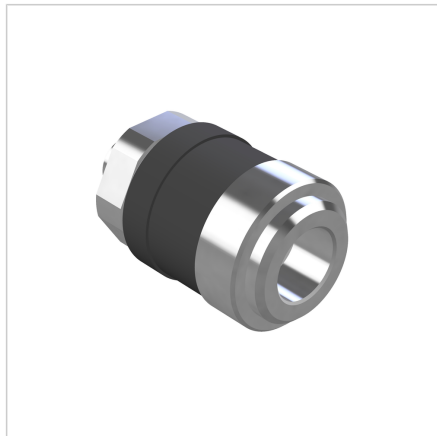

HITRA SPOJKA G 1/8"

Šifra: 241109/0

[Povezava do izdelka →](#)

Tehnični podatki / vključeni artikli

- Medeninast, nikljan
- NW 7 mm
- Povezovalni navoj G 1/8", SW 22
- Teža = 0,087 kg/kom

Uporaba

- Za neposredno povezavo na panel profila ali frontalno na vrtino $\phi 11,7$ mm

Navodila za uporabo / način montaže

- Navoji G 1/8 na profilu, razdalja od središča navoja do središča profila: 14,5 mm