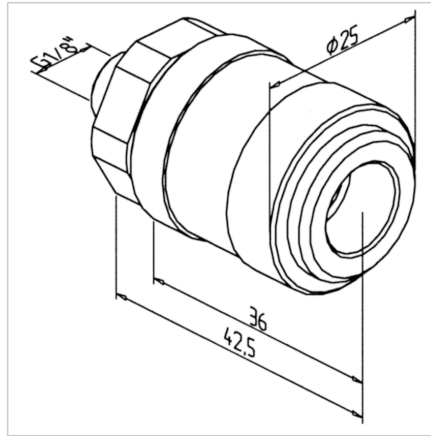

## HITRA SPOJKA G 1/8"

Šifra: 241109/0

[Povezava do izdelka →](#)

### Tehnični podatki / vključeni artikli

- Medeninast, nikljan
- NW 7 mm
- Povezovalni navoj G 1/8", SW 22
- Teža = 0,087 kg/kom

### Uporaba

- Za neposredno povezavo na panel profila ali frontalno na vrtino  $\phi 11,7$  mm

### Navodila za uporabo / način montaže

- Navoji G 1/8 na profilu, razdalja od središča navoja do središča profila: 14,5 mm