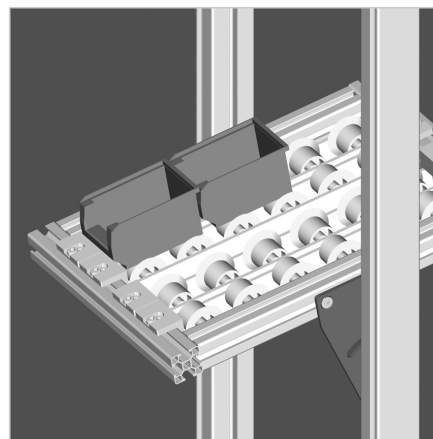

HOLDER ROLLER BAR 30

Šifra: 320575/1

[Povezava do izdelka →](#)

Tehnični podatki / vključeni artikli

- Jeklo, pocinkano
- Pritrdilni komplet
- Debelina 6 mm
- Prevoden
- Teža = 0,092 kg/kom

Uporaba

- Za pritrditev traku valjev
- Priključek za vse profile serije 30
- Primeren za ESD izvedbe

Navodila za uporabo / način montaže

- Odrežite trak valjev
- Vstavite mini trak valjev v nosilec; pritrdite ga na profil s priloženim pritrdilnim materialom