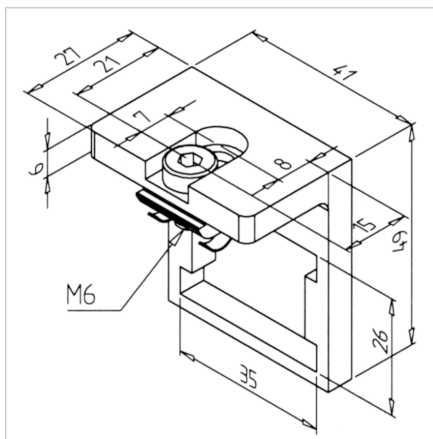

HOLDER ROLLER BAR 30

Šifra: 320575/1

[Povezava do izdelka →](#)

Tehnični podatki / vključeni artikli

- Jeklo, pocinkano
- Pritrdilni komplet
- Debelina 6 mm
- Prevoden
- Teža = 0,092 kg/kom

Uporaba

- Za pritrditev traku valjev
- Priključek za vse profile serije 30
- Primeren za ESD izvedbe

Navodila za uporabo / način montaže

- Odrežite trak valjev
- Vstavite mini trak valjev v nosilec; pritrdite ga na profil s priloženim pritrdilnim materialom