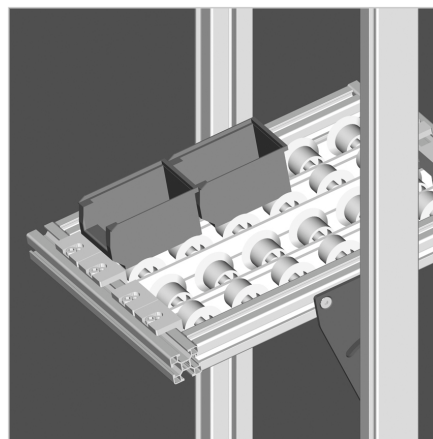

HOLDER ROLLER BAR 30

Šifra: 320575/1

[Povezava do izdelka →](#)

Tehnični podatki / vključeni artikli

- Jeklo, pocinkano
- Pritrdilni komplet
- Debelina 6 mm
- Prevoden
- Teža = 0,092 kg/kom

Uporaba

- Za pritrditev traku valjev
- Priključek za vse profile serije 30
- Primeren za ESD izvedbe

Navodila za uporabo / način montaže

- Odrežite trak valjev
- Vstavite mini trak valjev v nosilec; pritrdite ga na profil s priloženim pritrdilnim materialom