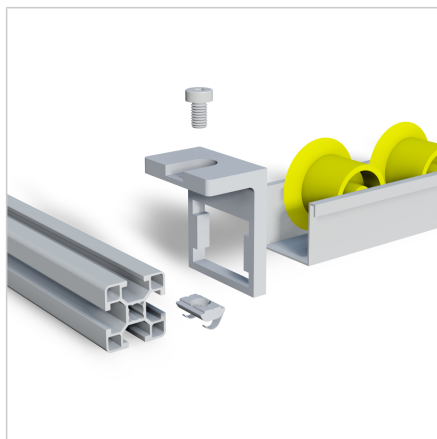

HOLDER ROLLER BAR 30

Šifra: 320575/1

[Povezava do izdelka →](#)

Tehnični podatki / vključeni artikli

- Jeklo, pocinkano
- Pritrdilni komplet
- Debelina 6 mm
- Prevoden
- Teža = 0,092 kg/kom

Uporaba

- Za pritrditev traku valjev
- Priključek za vse profile serije 30
- Primeren za ESD izvedbe

Navodila za uporabo / način montaže

- Odrežite trak valjev
- Vstavite mini trak valjev v nosilec; pritrdite ga na profil s priloženim pritrdilnim materialom