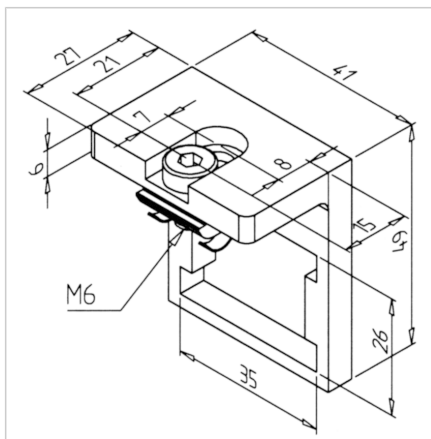

HOLDER ROLLER BAR 30

Šifra: 320575/1

[Povezava do izdelka →](#)

Tehnični podatki / vključeni artikli

- Jeklo, pocinkano
- Pritrdilni komplet
- Debelina 6 mm
- Prevoden
- Teža = 0,092 kg/kom

Uporaba

- Za pritrditev traku valjev
- Priključek za vse profile serije 30
- Primeren za ESD izvedbe

Navodila za uporabo / način montaže

- Odrežite trak valjev
- Vstavite mini trak valjev v nosilec; pritrdite ga na profil s priloženim pritrdilnim materialom