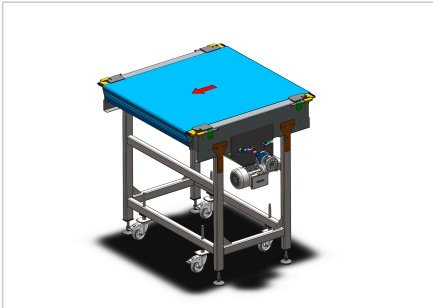

## INOX TRANSPORTER ZA PREHRAMBENO INDUSTRIJO

Šifra: 3002624/0

Dimenzije, materiali, pogoni, dodatna oprema po željah in zahtevah.

[Povezava do izdelka →](#)

### Tehnični podatki / vključeni artikli

- INOX konstrukcija transporterjev
- tip traku za prehrambeno industrijo,
- vhod in izhod z valji  $\phi 16\text{mm}$ ,
- centralni pogon,
- standardna hitrost 10 m/min oz. po dogovoru,
- 3F 380V elektro motor z gonilom,
- dodatna oprema ali izvedba po dogovoru.