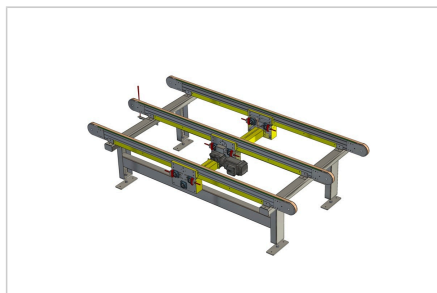

JERMENSKI TRANSPORTER 3000x1500

Šifra: 3002418/0

Dimenzije, materiali, pogoni, dodatna oprema po željah in zahtevah.

[Povezava do izdelka →](#)

Tehnični podatki / vključeni artikli

Dolžina: 3000mm
Širina: 1500mm
Višina 830 +/-50mm

- 3x jermenski transporter z jermenom 32 AT 10, centralni pogon, plastično vodilo jermena, zaščita jermena spodaj
- 1x pogonski motor SEW; hitrost 12m/min pri 50 Hz
- jekleno varjeno ogrodje, prašno lakirano RAL 7035 s strukturo
- pogonske gredi s sklopki za povezavo med centralnimi pogoni
- največja obremenitev 500 kg
- elektro omara z napajanjem 230V AC z vgrajenim frekvenčnim regulatorjem in nožnim stikalom za premik transporterja naprej. 1x fotocelica na koncu traku, da transportiranec ne pade iz traku (50mm nad trakom, nastavljivo od 0-100mm)