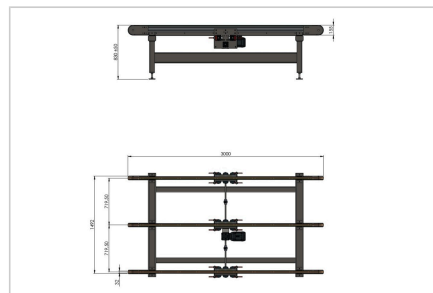

JERMENSKI TRANSPORTER 3000x1500

Šifra: 3002418/0

Dimenzije, materiali, pogoni, dodatna oprema po željah in zahtevah.

[Povezava do izdelka →](#)

Tehnični podatki / vključeni artikli

Dolžina: 3000mm
Širina: 1500mm
Višina 830 +/-50mm

- 3x jermenski transporter z jermenom 32 AT 10, centralni pogon, plastično vodilo jermena, zaščita jermena spodaj
- 1x pogonski motor SEW; hitrost 12m/min pri 50 Hz
- jekleno varjeno ogrodje, prašno lakirano RAL 7035 s strukturo
- pogonske gredi s sklopki za povezavo med centralnimi pogoni
- največja obremenitev 500 kg
- elektro omara z napajanjem 230V AC z vgrajenim frekvenčnim regulatorjem in nožnim stikalom za premik transporterja naprej. 1x fotocelica na koncu traku, da transportiranec ne pade iz traku (50mm nad trakom, nastavljivo od 0-100mm)