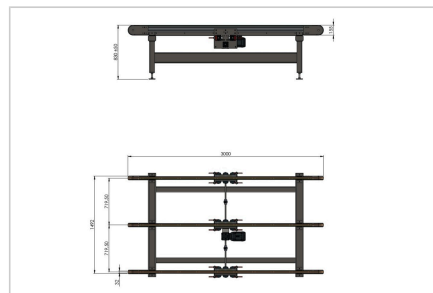

JERMENSKI TRANSPORTER 3000x1500

Šifra: 3002418/0

Dimenzije, materiali, pogoni, dodatna oprema po željah in zahtevah.

[Povezava do izdelka →](#)

Tehnični podatki / vključeni artikli

Dolžina: 3000mm
Širina: 1500mm
Višina 830 +/-50mm

- 3x jermenski transporter z jermenom 32 AT 10, centralni pogon, plastično vodilo jermena, zaščita jermena spodaj
- 1x pogonski motor SEW; hitrost 12m/min pri 50 Hz
- jekleno varjeno ogrodje, prašno lakirano RAL 7035 s strukturo
- pogonske gredi s sklopkami za povezavo med centralnimi pogoni
- največja obremenitev 500 kg
- elektro omara z napajanjem 230V AC z vgrajenim frekvenčnim regulatorjem in nožnim stikalom za premik transporterja naprej. 1x fotocelica na koncu traku, da transportiranec ne pade iz traku (50mm nad trakom, nastavljivo od 0-100mm)