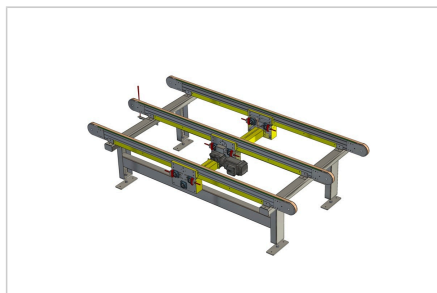

JERMENSKI TRANSPORTER 3000x1500

Šifra: 3002418/0

Dimenzije, materiali, pogoni, dodatna oprema po željah in zahtevah.

[Povezava do izdelka →](#)

Tehnični podatki / vključeni artikli

Dolžina: 3000mm
Širina: 1500mm
Višina 830 +/-50mm

- 3x jermenski transporter z jermenom 32 AT 10, centralni pogon, plastično vodilo jermena, zaščita jermena spodaj
- 1x pogonski motor SEW; hitrost 12m/min pri 50 Hz
- jekleno varjeno ogrodje, prašno lakirano RAL 7035 s strukturo
- pogonske gredi s sklopkami za povezavo med centralnimi pogoni
- največja obremenitev 500 kg
- elektro omara z napajanjem 230V AC z vgrajenim frekvenčnim regulatorjem in nožnim stikalom za premik transporterja naprej. 1x fotocelica na koncu traku, da transportiranec ne pade iz traku (50mm nad trakom, nastavljivo od 0-100mm)