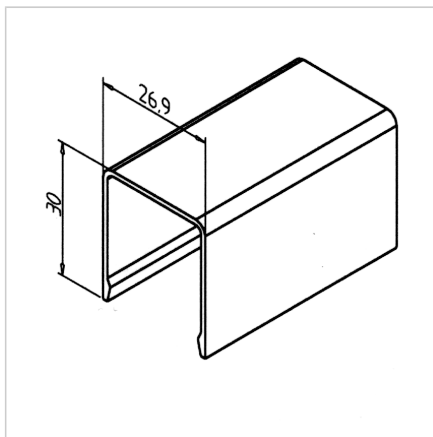

KABELSKI KANAL 27 AL

Šifra: 201051/0

Kabelski kanal za aluminijaste profile serije 30, namenjen organizaciji in zaščiti kablov v alu konstrukcijah.

[Povezava do izdelka →](#)

Tehnični podatki / vključeni artikli

- Aluminij, ekstruzijski, anodiziran E6/EV1
- Teža = 0,193 kg/m
- Dolžina palice = 6 m

Uporaba

- Pokrov za kable in pnevmatske cevi

Navodila za uporabo / način montaže

- Uzemljitveni nosilci za dodatno ozemljitev **ident št. E90141/0** so lahko uporabljeni
- Priklopite na sponko **ident št.221212/0**