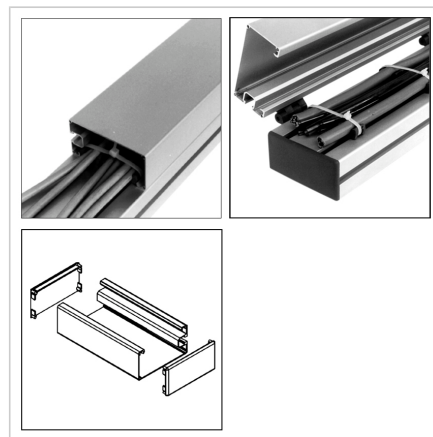

KABELSKI KANAL 90 AL

Šifra: 201056/0

Kabelski kanal 90 za aluminijaste profile serije 45, namenjen organizaciji in zaščiti kablov v alu konstrukcijah.

[Povezava do izdelka →](#)

Tehnični podatki / vključeni artikli

- Aluminij, anodiziran E6/EV1
- Teža = 0,958 kg/m
- Dolžina palice = 6 m

Uporaba

- Pokrov za kable in pnevmatske cevi
- Primeren za profile MiniTec, mrežna mera: 90
- Lahko se tudi odpre z vrtenjem, če je uporabljen s tečaji
- Končne letve z integrirano oskrbo z energijo