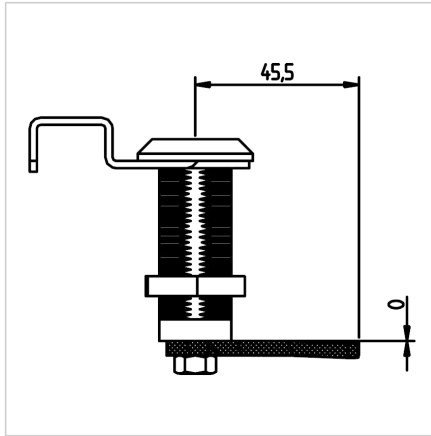

## KAVELJ KLJUČAVNICE +/- 0mm

Šifra: 211093/2

[Povezava do izdelka →](#)

### Tehnični podatki / vključeni artikli

- Jeklo, pocinkano
- Teža = 0,030 kg/komad