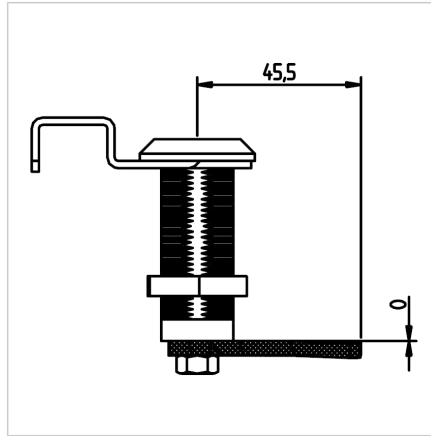

## KAVELJ KLJUČAVNICE +/- 0mm

Šifra: 211093/2

[Povezava do izdelka →](#)

### Tehnični podatki / vključeni artikli

- Jeklo, pocinkano
- Teža = 0,030 kg/komad