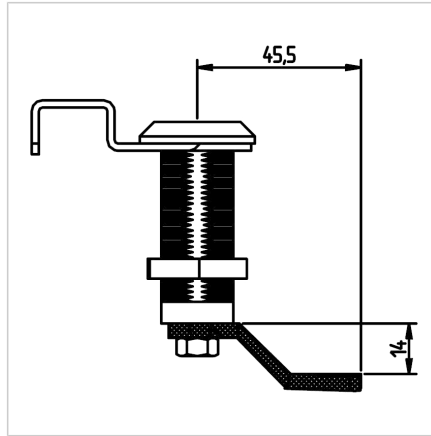

## KAVELJ KLJUČAVNICE +14mm

Šifra: 211093/0

[Povezava do izdelka →](#)

### Tehnični podatki / vključeni artikli

- Jeklo, pocinkano
- Teža = 0,030 kg/komad