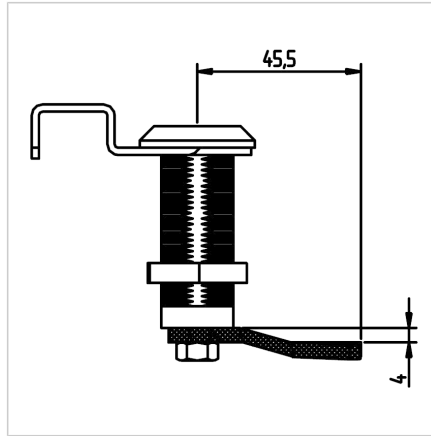

KAVELJ KLJUČAVNICE + 4mm

Šifra: 211093/1

[Povezava do izdelka →](#)

Tehnični podatki / vključeni artikli

- Jeklo, pocinkano
- Teža = 0,030 kg/komad