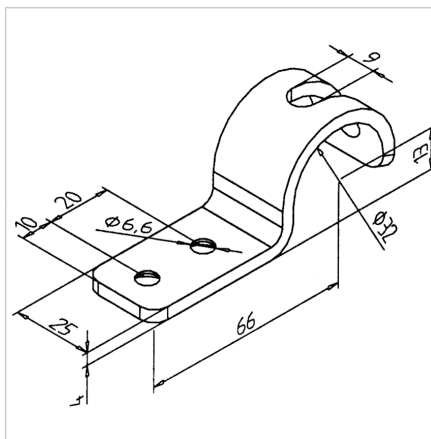

KAVELJ ZA PROFIL ROČAJA 32

Šifra: 210005/0

[Povezava do izdelka →](#)

Tehnični podatki / vključeni artikli

- Jeklo, pocinkano
- Vijak z vgreznjeno glavo M6 x 16
- S pomično matico M6
- Teža = 0,100 kg/kom

Uporaba

- Priklop traku valjev, plošč, polic itd. na profil ročaja 32 neodvisno od kota, **ident št. 201088/0**

Navodila za uporabo / način montaže

- Pritrdite plošče ali podobno z vgreznjenim vijakom M6
- Namestite čez profil ročaja 32
- Po potrebi zagotovite proti premiku s pritrjevalnim vijakom M8 x 20 in pomično matico M8