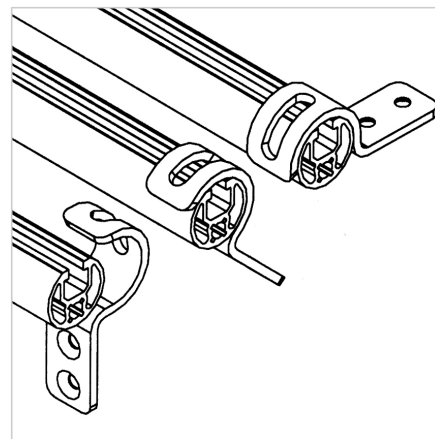

KAVELJ ZA PROFIL ROČAJA 32

Šifra: 210005/0

[Povezava do izdelka →](#)

Tehnični podatki / vključeni artikli

- Jeklo, pocinkano
- Vijak z vgreznjeno glavo M6 x 16
- S pomično matico M6
- Teža = 0,100 kg/kom

Uporaba

- Priklop traku valjev, plošč, polic itd. na profil ročaja 32 neodvisno od kota, **ident št. 201088/0**

Navodila za uporabo / način montaže

- Pritrdite plošče ali podobno z vgreznjenim vijakom M6
- Namestite čez profil ročaja 32
- Po potrebi zagotovite proti premiku s pritrjevalnim vijakom M8 x 20 in pomično matico M8