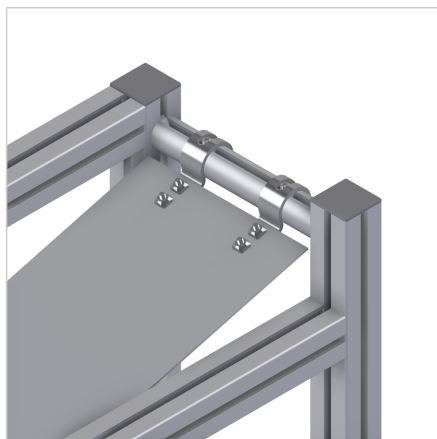

KAVELJ ZA PROFIL ROČAJA 32

Šifra: 210005/0

[Povezava do izdelka →](#)

Tehnični podatki / vključeni artikli

- Jeklo, pocinkano
- Vijak z vgreznjeno glavo M6 x 16
- S pomično matico M6
- Teža = 0,100 kg/kom

Uporaba

- Priklop traku valjev, plošč, polic itd. na profil ročaja 32 neodvisno od kota, **ident št. 201088/0**

Navodila za uporabo / način montaže

- Pritrdite plošče ali podobno z vgreznjenim vijakom M6
- Namestite čez profil ročaja 32
- Po potrebi zagotovite proti premiku s pritrjevalnim vijakom M8 x 20 in pomično matico M8